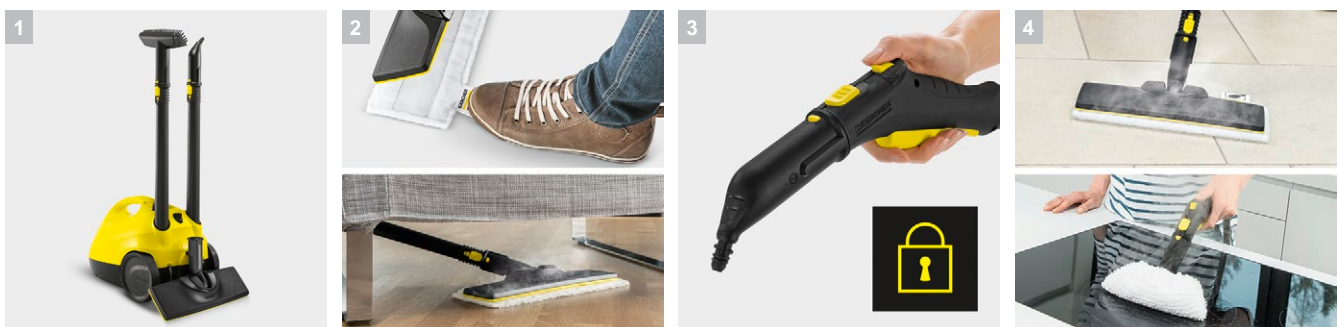

1 Держатели для принадлежностей и возможность «парковки»

- Держатели для принадлежностей позволяют аккуратно хранить аппарат и закреплять насадку для пола на время перерывов в работе.

2 Насадка для пола EasyFix с шарниром и удобным креплением салфетки липучкой

- Пластинчатая подошва насадки гарантирует оптимальную очистку любых распространенных в быту твердых напольных покрытий.
- Система фиксации салфеток для пола липучкой позволяет легко закреплять салфетки и заменять их, не вступая в контакт с грязью.

3 Предохранитель на пистолете

- Надежный предохранитель обеспечивает необходимый уровень безопасности и оберегает детей от ожогов.

4 Многофункциональные принадлежности

- Насадка для пола, ручная насадка, круглая щетка и многие другие принадлежности позволяют эффективно очищать самые разнообразные поверхности.