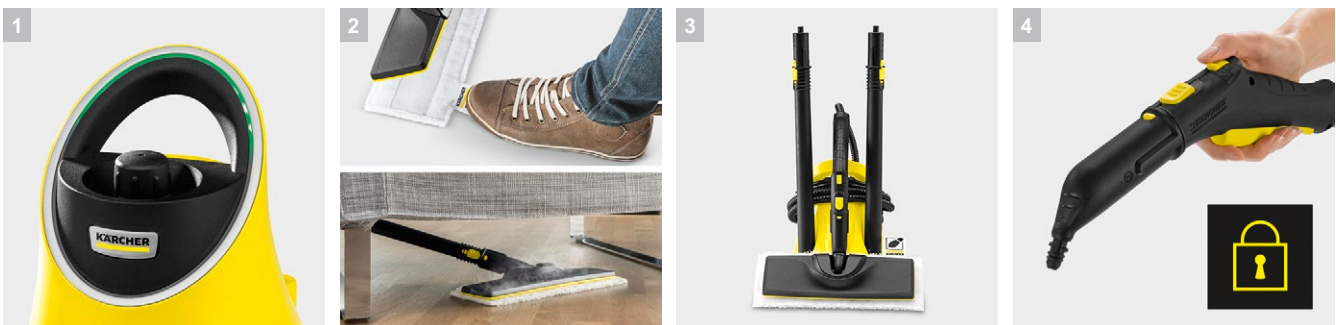

## SC 2 Deluxe EasyFix

Модель начального уровня для очистки паром без использования каких-либо чистящих средств. Светодиодный индикатор на ручке отображает текущий режим работы. Аппарат подходит для всех видов твердых поверхностей внутри дома.

### 1 Светодиодный индикатор на корпусе аппарата

- Когда LED индикатор горит красным, пароочиститель нагревается. Когда загорится зеленым, пароочиститель готов к работе.

### 2 Насадка для пола EasyFix с шарниром и удобным креплением салфетки липучкой

- Пластинчатая подошва насадки гарантирует оптимальную очистку любых распространенных в быту твердых напольных покрытий.
- Система фиксации салфеток для пола липучкой позволяет легко закреплять салфетки и заменять их, не вступая в контакт с грязью.

## SC 2 Deluxe EasyFix

- Легкое компактное устройство
- Светодиодный индикатор на корпусе аппарата
- С набором для очистки пола EasyFix