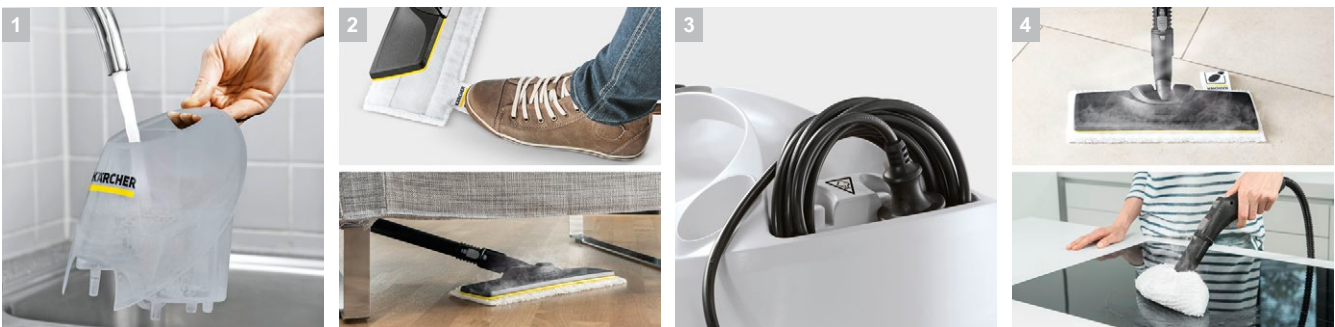

## SC 4 EasyFix Premium

Чистит ковры на всех парах: пароочиститель SC 4 EasyFix Premium с насадкой для ковров и практичными аксессуарами. Идеально для уборки без перерывов благодаря возможности постоянного долива воды в бак.

### 1 Съёмный бачок для доливки воды

- Возможность дозаправки водой в любое время позволяет выполнять работы без долгих перерывов.

### 2 Насадка для пола EasyFix с шарниром и удобным креплением салфетки липучкой

- Пластинчатая подошва насадки гарантирует оптимальную очистку любых распространенных в быту твердых напольных покрытий.
- Система фиксации салфеток для пола липучкой позволяет легко закреплять салфетки и заменять их, не вступая в контакт с грязью.

## SC 4 EasyFix Premium

- Возможность непрерывной работы благодаря съемному бачку для доливки воды
- Отсек для хранения кабеля
- С набором для уборки пола EasyFix, насадкой для освежения ковров и премиальными аксессуарами