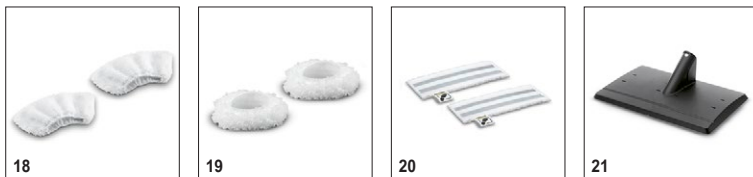

SC 4 EasyFix Premium 1.512-480.0

KÄRCHER

		№ для заказа	Количество				Цена	Описание	
Комплект микроволоконных обтяжек для ручной насадки	18	2.863-270.0	2 шт.					2 обтяжки из высококачественного микролокна для ручной насадки, обеспечивающие улучшенное отделение и поглощение жировых и прочих загрязнений.	☐
Комплект микроволоконных обтяжек для большой круглой щетки	19	2.863-243.0	2 шт.					2 обтяжки из микрофибры для большой круглой щетки. Высокое качество микрофибры для лучшего удаления загрязнений и блестящих результатов с помощью круглой щетки.	☐
Комплект абразивных салфеток к насадке для пола EasyFix	20	2.863-309.0	2 шт.					Абразивные салфетки для пола EasyFix удаляют даже стойкие пятна с каменных полов, нечувствительных к механическому воздействию. Застежка-липучка позволяет легко прикреплять салфетку к насадке и снимать ее без контакта с грязью.	☐
Другое									
Насадка для удаления обоев	21	2.863-062.0	1 шт.					Для легкого отделения обоев и остатков клея паром.	☐

☒ Входит в комплект поставки
☐ Доступные аксессуары.