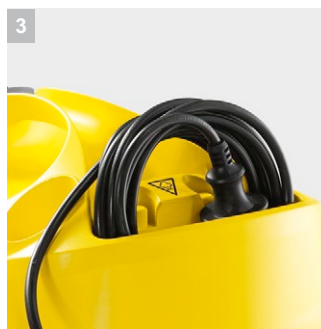

SC 4 EasyFix Iron

Парочиститель SC 4 EasyFix Iron с насадкой для пола EasyFix и паровым утюгом. Оснащен съемным бачком, наполняемым водой без отключения аппарата, для непрерывного выполнения уборочных работ.

1 Съемный бачок для доливки воды

- Возможность дозаправки водой в любое время позволяет выполнять работы без долгих перерывов.

2 Насадка для пола EasyFix с шарниром и удобным креплением салфетки липучкой

- Пластинчатая подошва насадки гарантирует оптимальную очистку любых распространенных в быту твердых напольных покрытий.
- Система фиксации салфеток для пола липучкой позволяет легко закреплять салфетки и заменять их, не вступая в контакт с грязью.

SC 4 EasyFix Iron

- Возможность непрерывной работы благодаря съемному бачку для доливки воды
- Отсек для хранения кабеля
- С комплектом для уборки пола EasyFix и паровым утюгом

Технические характеристики