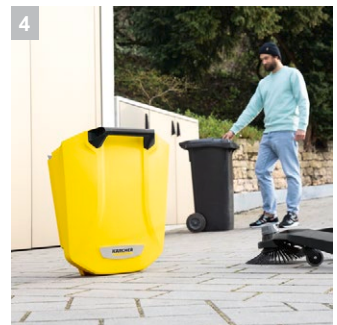

4 Большой бункер

- Исключается необходимость в частом опустошении бункера.