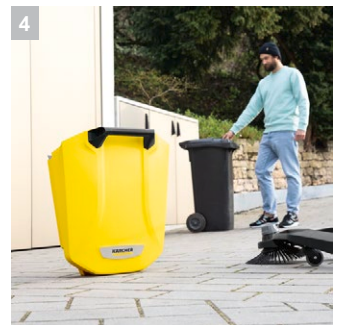

3 Регулировка высоты установки боковых щеток

4 Большой бункер

- Исключается необходимость в частом опустошении бункера.