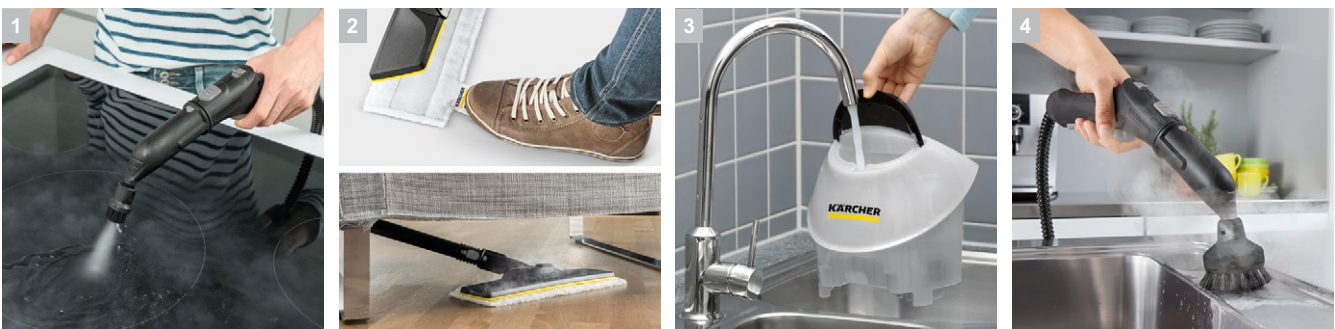

## SC 5 EasyFix Premium

Теперь и с насадкой для ковров: пароочиститель SC 5 EasyFix Premium с давлением пара 4,2 бара. В комплекте с функцией VaroHydro, насадкой для уборки пола, набором аксессуаров и розеткой для подключения парового утюга.

### 1 Функция VaroHydro

- Подмешивает горячую воду в пар. Грязь отделяется легко и смывается водой.
- Для идеального результата очистки

### 2 Насадка для пола EasyFix с шарниром и удобным креплением салфетки липучкой

- Пластинчатая подошва насадки гарантирует оптимальную очистку любых распространенных в быту твердых напольных покрытий.
- Система фиксации салфеток для пола липучкой позволяет легко закреплять салфетки и заменять их, не вступая в контакт с грязью.

## SC 5 EasyFix Premium

- Возможность непрерывной работы благодаря съемному бачку для доливки воды
- Функция VapoHydro
- С набором для уборки пола EasyFix и комплектом аксессуаров Premium