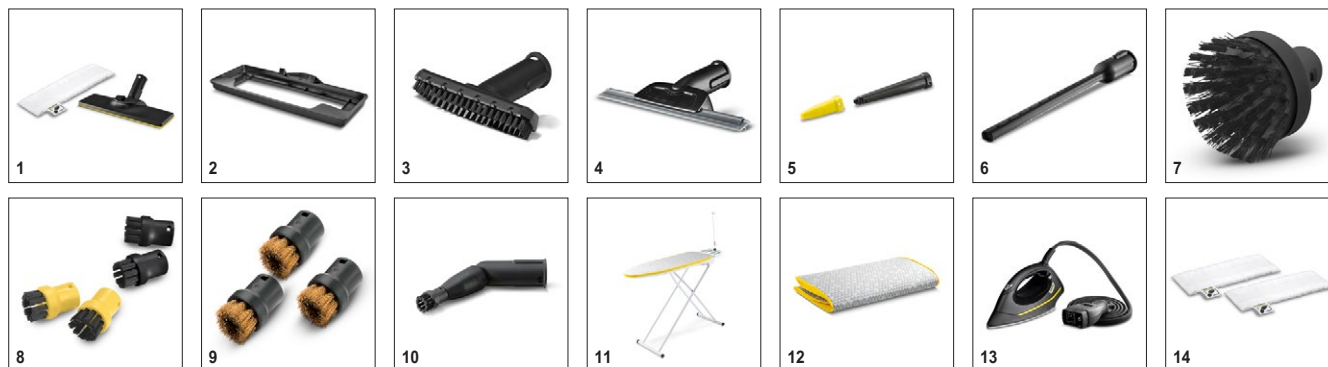

SI 4 EasyFix Premium Iron 1.512-490.0

KÄRCHER

		№ для заказа	Количество			Цена	Описание	
Насадки								
Насадка для пола EasyFix в комплекте	1	2.863-267.0	2 шт.				Насадка для пола EasyFix в комплекте с салфеткой.	■
Накладка для чистки ковров	2	2.863-269.0	1 шт.				Позволяет легко и удобно освежать ковровые напольные покрытия.	■
Ручная насадка	3	2.884-280.0	1 шт.				Для очистки душевых кабин, настенной плитки и т.д. Может применяться с обтяжкой или без нее.	■
Насадка для мытья окон	4	2.863-025.0	1 шт.				Специальный аксессуар для мойки окон, стекол или зеркал с использованием пароочистителя	□
Комплект с мощным соплом	5	2.863-263.0	2 шт.				Комплект с удлинителем и мощным соплом.	□
Насадка для ухода за текстилем	6	2.863-233.0	1 шт.				Насадка для освежения одежды и других текстильных изделий, а также для устранения запахов. С приспособлением для удаления ворсинок.	□
Наборы щеток								
Круглая щетка большая	7	2.863-022.0	1 шт.				Большая круглая щетка для уборки большей площади за меньшее время	■
Комплект круглых щеток	8	2.863-264.0	4 шт.				Две черные и 2 желтые круглые щетки для разных мест применения.	□
Комплект круглых щеток с латунной щетиной	9	2.863-061.0	3 шт.				Комплект круглых щеток с латунной щетиной для легкого удаления стойких загрязнений и отложений с нечувствительных поверхностей.	□
Паровая турбощетка	10	2.863-159.0	1 шт.				Решение, позволяющее отказаться от утомительного протирания поверхностей: паровая турбощетка, облегчающая и вдвое ускоряющая выполнение уборочных работ (в частности, очистку швов и стыков).	□
Аксессуары для глажки								
Гладильная доска AB 1000	11	2.884-933.0	1 шт.				С функцией продувки и активной системой отвода пара, устанавливается в 6 высотных положениях.	■
Чехол для гладильной доски	12	2.884-969.0	1 шт.				Специальная комбинация хлопка и поролона, обладает высокой воздухопроницаемостью, гарантирует улучшенное увлажнение белья паром. Обеспечивает превосходную утюжку.	■
Утюг EasyFinish	13	2.863-310.0					Для легкой глажки: высококачественный паровой утюг EasyFinish с заданной оптимальной температурой и подошвой легкого скольжения с керамическим покрытием. В привлекательном варианте дизайна, черного цвета.	■
Комплекты текстильных салфеток								
Комплект микроволоконных салфеток к насадке для пола EasyFix	14	2.863-259.0	2 шт.				2 износостойкие и хорошо впитывающие влагу микроволоконные салфетки	■
Комплект микроволоконных салфеток для ванной	15	2.863-266.0	4 шт.				Набор микроволоконных салфеток для оптимальной уборки в ванной: 2 салфетки для пола к насадке для пола EasyFix, 1 абразивная обтяжка для ручной насадки и 1 салфетка для полировки.	□
Комплект микроволоконных салфеток для кухни	16	2.863-265.0	4 шт.				Набор микроволоконных салфеток для оптимальной уборки на кухне: 2 салфетки для пола к насадке для пола EasyFix, 1 обтяжка для ручной насадки и 1 салфетка для чистки нержавеющей стали.	□
Комплект микроволоконных салфеток к насадке для пола EasyFix Mini(2шт.)	17	2.863-296.0	2 шт.				Высококачественные микроволоконные салфетки к насадке для пола EasyFix Mini: Салфетку можно заменить без контакта с грязью. Благодаря удобной застежке-липучке, салфетки удобно снимать и надевать на насадку для пола EasyFix Mini.	□