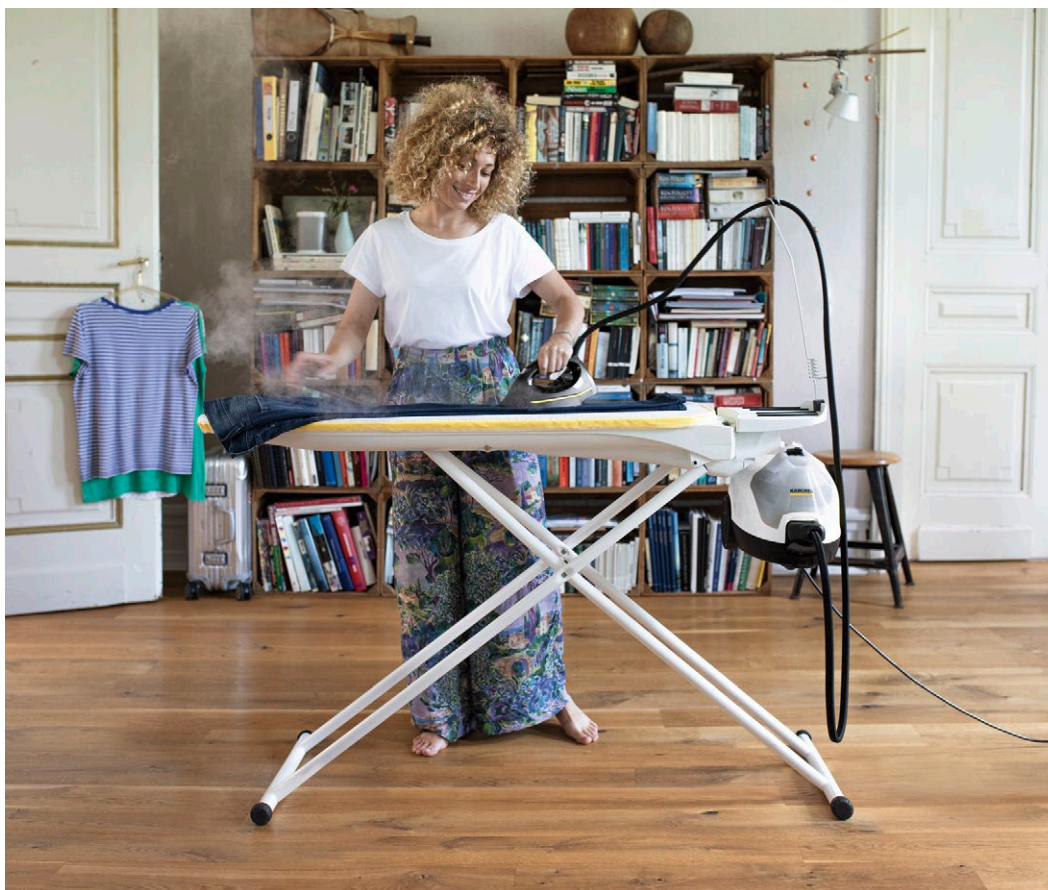

SI 4 EasyFix Premium Iron

- Гладильная доска с функцией продувки и активной системой отвода пара
- Пароочиститель SC 4 EasyFix Premium Iron с полным набором принадлежностей
- Система 2 резервуаров для непрерывной работы

Технические характеристики

№ для заказа	1.512-490.0	
Штрих-код (EAN)	4054278679853	
Площадь уборки от 1 заправки	м²	прим. 100
Параметры электросети	В / Гц	220 – 240 / 50 – 60
Мощность нагревателя	Вт	2000
Макс. давление пара	бар	3,5
Время нагрева	мин	4
Котел	л	0,5 + 0,8 / (съёмный бачок)
Масса (без принадлежностей)	кг	12,6
Размеры (Д × Ш × В)	мм	1450 × 462 × 960

Комплектация

Система 2 резервуаров	■	
Комплект для уборки пола	EasyFix + удлинительные трубки (2 × 0,5 м)	
Принадлежности	ручная насадка, точечное сопло, мощное сопло, круглая щетка (малая), круглая щетка (большая)	
Микроволоконная салфетка для пола с липучкой	шт.	2
Микроволоконная обтяжка для ручной насадки	шт.	1
Порошковый антинакипин	■	
Паровой шланг с пистолетом	м	2,3

■ Входит в комплект поставки