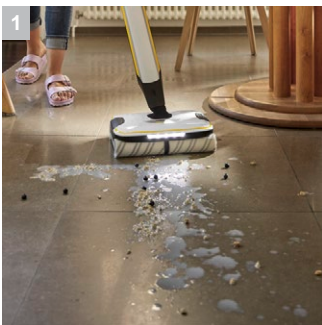

FC 7 Cordless Premium

Решение для влажной уборки полов без их предварительной очистки пылесосом: аппарат для влажной уборки пола FC 7 Cordless Premium со светодиодной подсветкой обеспечивает одновременное удаление любых повседневных сухих и влажных загрязнений.

2 На 20 %* чище и значительно комфортнее, чем при уборке шваброй

- Система с 2 бачками: непрерывное увлажнение роликовых щеток водой из бачка для чистой воды и одновременный сбор загрязнений в бачок для грязной воды.
- Уборка без больших усилий: не требуется переносить ведро, протирать пол шваброй и вручную выжимать тряпку.

3 Высокая маневренность и устойчивость в вертикальном положении

- Практичное решение для перерывов в работе: аппарат устойчиво стоит в вертикальном положении.
- Легкая очистка под мебелью и вокруг предметов.

4 Щеточная головка со встроенными светодиодами

- Для освещения участков пола под мебелью, в темных углах или нишах.

Технические характеристики и комплектация

FC 7 Cordless Premium

- Универсальное решение: удаление любых повседневных сухих и влажных загрязнений в один прием
- Регулировка расхода воды и частоты вращения роликовых щеток в зависимости от решаемой задачи
- Прим. 45 минут работы от 1 заряда