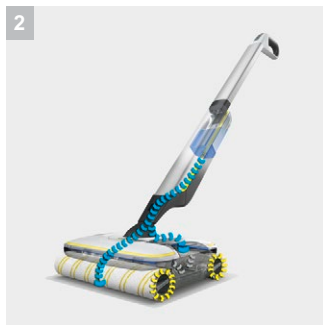

FC 7 Cordless Premium

Решение для влажной уборки полов без их предварительной очистки пылесосом: аппарат для влажной уборки пола FC 7 Cordless Premium со светодиодной подсветкой обеспечивает одновременное удаление любых повседневных сухих и влажных загрязнений.

1 Универсальное решение: удаление любых повседневных сухих и влажных загрязнений в один прием

- Экономия 50 % времени**: технология привода 4 роликовых щеток позволяет осуществлять влажную уборку без предварительной очистки пола пылесосом.
- Эффективный сбор волос благодаря специальному встроенному фильтру.

2 На 20 %* чище и значительно комфортнее, чем при уборке шваброй

- Система с 2 бачками: непрерывное увлажнение роликовых щеток водой из бачка для чистой воды и одновременный сбор загрязнений в бачок для грязной воды.
- Уборка без больших усилий: не требуется переносить ведро, протирать пол шваброй и вручную выжимать тряпку.

4 Щеточная головка со встроенными светодиодами

- Для освещения участков пола под мебелью, в темных углах или нишах.

Технические характеристики и комплектация

FC 7 Cordless Premium

- Универсальное решение: удаление любых повседневных сухих и влажных загрязнений в один прием
- Регулировка расхода воды и частоты вращения роликовых щеток в зависимости от решаемой задачи
- Прим. 45 минут работы от 1 заряда