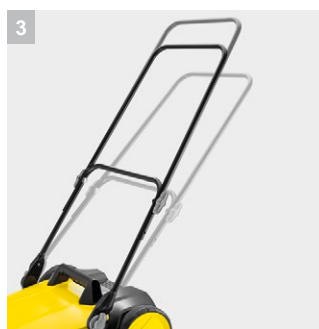

S 4 Twin

Две боковые щетки, 20-литровый объем мусоросборника и ширина заметания 680 мм: подметальная машина S 4 Twin для круглогодичного использования на небольших и узких площадях и обеспечения чистоты по всей поверхности, до самого края.

1 Практичный замок для боковой щетки

- Боковые щетки устанавливаются очень быстро и без применения инструментов.

2 Удобное складывание машины

- Сложить машину для хранения с экономией места можно не наклоняясь – достаточно нажать ногой на предусмотренный для этого выступ.

3 Плавно регулируемая рукоятка

- Подметание без переутомления благодаря подгонке высоты рукоятки под рост пользователя.

4 Большой бункер

- Исключается необходимость в частом опустошении бункера.

S 4 Twin

- Оптимальное решение для уборки малых площадей
- 2 боковые щетки для увеличения рабочей ширины
- Рукоятка с теплоизоляцией

Технические характеристики

№ для заказа	1.766-360.0	
Штрих-код (EAN)	4054278247939	
Рабочая ширина с боковой щеткой	мм	680
Макс. производительность по площади	м²/ч	2400
Материал корпуса / рамы	Пластик/пластик	
Масса рабочая	кг	10,2
Бункер	л	20