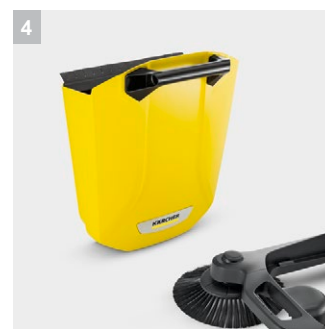

S 4 Twin

Две боковые щетки, 20-литровый объем мусоросборника и ширина заметания 680 мм: подметальная машина S 4 Twin для круглогодичного использования на небольших и узких площадях и обеспечения чистоты по всей поверхности, до самого края.

1 Практичный замок для боковой щетки

- Боковые щетки устанавливаются очень быстро и без применения инструментов.

2 Удобное складывание машины

- Сложить машину для хранения с экономией места можно не наклоняясь – достаточно нажать ногой на предусмотренный для этого выступ.

3 Плавно регулируемая рукоятка

- Подметание без переутомления благодаря подгонке высоты рукоятки под рост пользователя.

4 Большой бункер

- Исключается необходимость в частом опустошении бункера.

S 4 Twin

- Оптимальное решение для уборки малых площадей
- 2 боковые щетки для увеличения рабочей ширины
- Рукоятка с теплоизоляцией