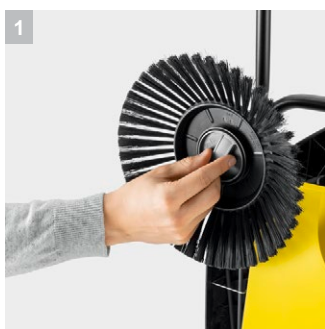

S 4 Twin

Две боковые щетки, 20-литровый объем мусоросборника и ширина заметания 680 мм: подметальная машина S 4 Twin для круглогодичного использования на небольших и узких площадях и обеспечения чистоты по всей поверхности, до самого края.

1 Практичный замок для боковой щетки

- Боковые щетки устанавливаются очень быстро и без применения инструментов.

2 Удобное складывание машины

- Сложить машину для хранения с экономией места можно не наклоняясь – достаточно нажать ногой на предусмотренный для этого выступ.

3 Плавно регулируемая рукоятка

- Подметание без переутомления благодаря подгонке высоты рукоятки под рост пользователя.

4 Большой бункер

- Исключается необходимость в частом опустошении бункера.

S 4 Twin

- Оптимальное решение для уборки малых площадей
- 2 боковые щетки для увеличения рабочей ширины
- Рукоятка с теплоизоляцией