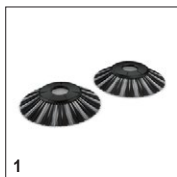

S 4 Twin

1.766-360.0

		№ для заказа					Цена	Описание	
Подметальные машины									
Боковые щетки для S4	1	2.644-032.0						Две боковые щетки для подметальной машины со специальной щетиной для сбора влажного мусора. Подходят к подметальным машинам S 4 – S 4 Twin.	☐

☐ Доступные аксессуары.