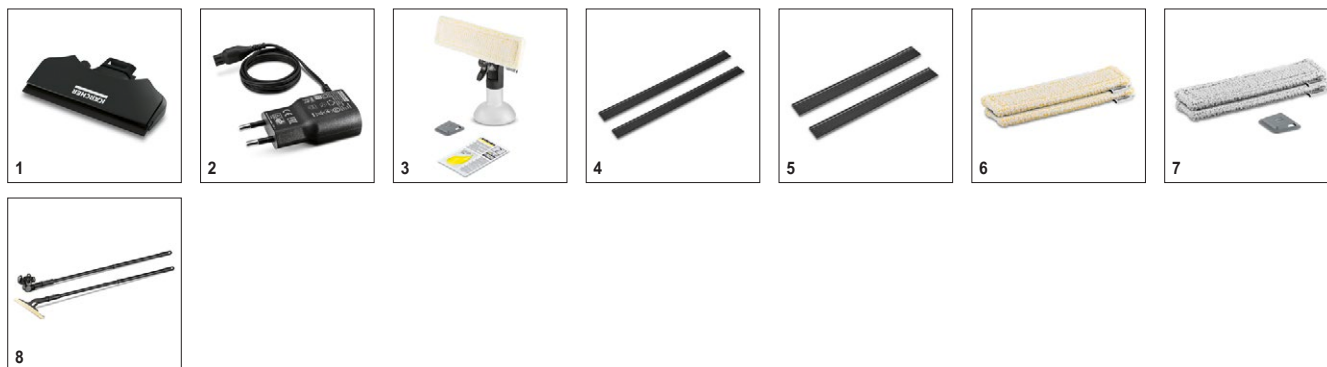

WV 2 Premium 1.633-216.0

KÄRCHER

		№ для заказа	Количество			Цена	Описание	
Насадки								
Узкая всасывающая насадка для WV 2 / WV 5	1	2.633-112.0	1 шт.				Сопло для стеклоочистителей WV 2 или WV 5 шириной 170мм. Идеально для узких окон и других гладких поверхностей.	☒
Зарядное устройство								
Зарядное устройство для WV и KV	2	2.633-107.0	1 шт.				Зарядное устройство для аккумуляторных стеклоочистителей и аккумуляторного вибрационного очистителя Kärcher.	☒
Пульверизатор								
Пульверизатор Extra для стеклоочистителя	3	2.633-129.0	1 шт.				Набор с новым пульверизатором включает в себя насадку из микрофибры с липучкой на обратной стороне, что упрощает сборку, небольшой скребок для трудновыводимой грязи и концентрат чистящего средства, 20мл.	☒
Насадки для стеклоочистителя								
Стяжки для WV 2 / WV 5 (280 мм)	4	2.633-005.0	2 шт.				Для замены стяжек в стеклоочистителях WV 50, WV 75, WV 2 и WV 5. Тщательно удаляют влагу с любых гладких поверхностей, не оставляя на них полос и разводов.	☐
Стяжки для WV 2 / WV 5 (170 мм)	5	2.633-104.0	2 шт.				Для замены стяжек в стеклоочистителях WV 50, WV 75, WV 2, WV 5 и WVP 10. Тщательно удаляют влагу с любых гладких поверхностей, не оставляя на них полос и разводов.	☐
Обтяжки								
Обтяжки из микрофибры Indoor	6	2.633-130.0	2 шт.				Обтяжки из микроволокна с застежкой-липучкой для установки на пульверизаторе, которым комплектуется стеклоочиститель. Для оптимального удаления загрязнений с любых гладких поверхностей.	☐
Обтяжки из микрофибры Outdoor	7	2.633-131.0	2 шт.				Идеальное решение для мойки наружных поверхностей окон: специальная микроволоконная насадка с увеличенным содержанием абразивных волокон, закрепляемая при помощи липучки. Прилагается скребок для удаления самых стойких загрязнений.	☐
Удлинительные трубки								
Удлинительный комплект WV Evolution	8	2.633-144.0	1 шт.				С помощью телескопического удлинительного комплекта для стеклоочистителя или аккумуляторного вибрационного очистителя вы сможете очистить даже окна, расположенные на высоте. Регулировка длины от 0,6 до 1,5 м.	☐

☒ Входит в комплект поставки ☐ Доступные аксессуары.