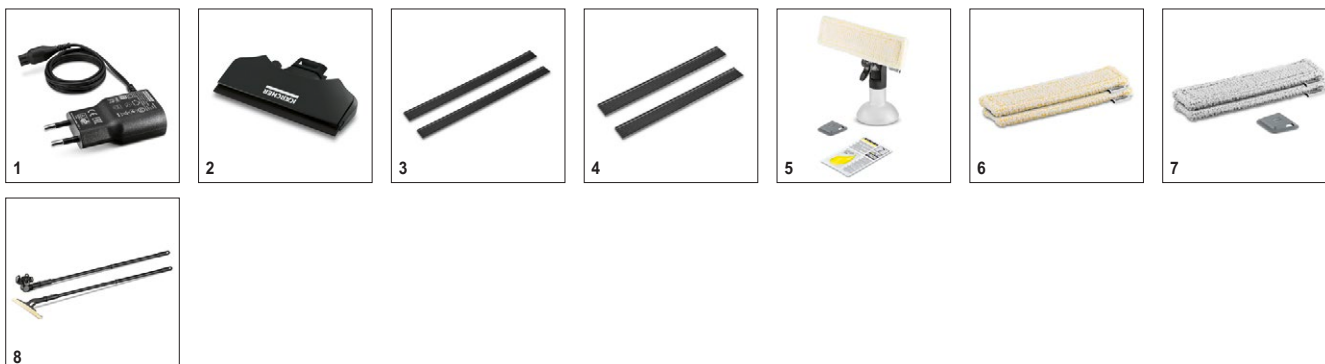

WV 2 Black Edition

1.633-425.0

KÄRCHER

		№ для заказа	Количество			Цена	Описание	
Зарядное устройство								
Зарядное устройство для WV и KV	1	2.633-107.0	1 шт.				Зарядное устройство для аккумуляторных стеклоочистителей и аккумуляторного вибрационного очистителя Kärcher.	■
Насадки								
Узкая всасывающая насадка для WV 2 / WV 5	2	2.633-112.0	1 шт.				Сопло для стеклоочистителей WV 2 или WV 5 шириной 170мм. Идеально для узких окон и других гладких поверхностей.	■
Насадки для стеклоочистителя								
Стяжки для WV 2 / WV 5 (280 мм)	3	2.633-005.0	2 шт.				Для замены стяжек в стеклоочистителях WV 50, WV 75, WV 2 и WV 5. Тщательно удаляют влагу с любых гладких поверхностей, не оставляя на них полос и разводов.	□
Стяжки для WV 2 / WV 5 (170 мм)	4	2.633-104.0	2 шт.				Для замены стяжек в стеклоочистителях WV 50, WV 75, WV 2, WV 5 и WVP 10. Тщательно удаляют влагу с любых гладких поверхностей, не оставляя на них полос и разводов.	□
Пульверизатор								
Пульверизатор Extra для стеклоочистителя	5	2.633-129.0	1 шт.				Набор с новым пульверизатором включает в себя насадку из микрофибры с липучкой на обратной стороне, что упрощает сборку, небольшой скребок для труднодоступной грязи и концентрат чистящего средства, 20мл.	□
Обтяжки								
Обтяжки из микрофибры Indoor	6	2.633-130.0	2 шт.				Обтяжки из микроволокна с застежкой-липучкой для установки на пульверизаторе, которым комплектуется стеклоочиститель. Для оптимального удаления загрязнений с любых гладких поверхностей.	□
Обтяжки из микрофибры Outdoor	7	2.633-131.0	2 шт.				Идеальное решение для мойки наружных поверхностей окон: специальная микроволоконная насадка с увеличенным содержанием абразивных волокон, закрепляемая при помощи липучки. Прилагается скребок для удаления самых стойких загрязнений.	□
Удлинительные трубки								
Удлинительный комплект WV Evolution	8	2.633-144.0	1 шт.				С помощью телескопического удлинительного комплекта для стеклоочистителя или аккумуляторного вибрационного очистителя вы сможете очистить даже окна, расположенные на высоте. Регулировка длины от 0,6 до 1,5 м.	□

■ Входит в комплект поставки □ Доступные аксессуары.