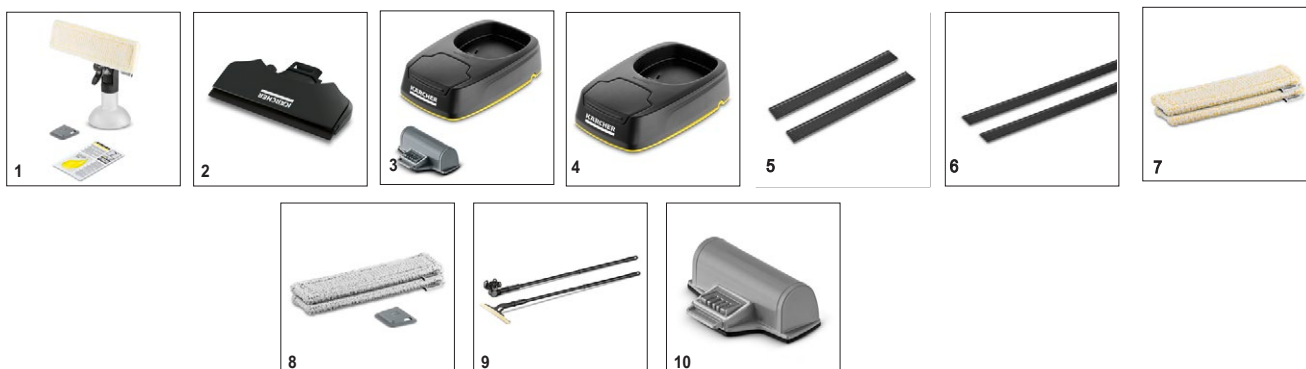

WV 5 Premium 1.633-461.0

KÄRCHER

		№ для заказа	Количество			Цена	Описание	
Пульверизатор								
Пульверизатор Extra для стеклоочистителя	1	2.633-129.0	1 шт.				Набор с новым пульверизатором включает в себя насадку из микрофибры с липучкой на обратной стороне, что упрощает сборку, небольшой скребок для трудновыводимой грязи и концентрат чистящего средства, 20мл.	■
Насадки								
Узкая всасывающая насадка для WV 2 / WV 5	2	2.633-112.0	1 шт.				Сопло для стеклоочистителей WV 2 или WV 5 шириной 170мм. Идеально для узких окон и других гладких поверхностей.	■
Зарядные станции								
Зарядная станция и сменный аккумулятор для WV 5	3	2.633-116.0	1 шт.				Набор состоящий из зарядной станции и аккумуляторной батареи, которая подходит к аккумуляторному стеклоочистителю WV 5	□
Зарядная станция WV 5	4	2.633-125.0	1 шт.				Зарядная станция для аккумулятора стеклоочистителя WV 5	□
Насадки для стеклоочистителя								
Стяжки для WV 2 / WV 5 (280 мм)	5	2.633-005.0	2 шт.				Для замены стяжек в стеклоочистителях WV 50, WV 75, WV 2 и WV 5. Тщательно удаляют влагу с любых гладких поверхностей, не оставляя на них полос и разводов.	□
Стяжки для WV 2 / WV 5 (170 мм)	6	2.633-104.0	2 шт.				Для замены стяжек в стеклоочистителях WV 50, WV 75, WV 2, WV 5 и WVP 10. Тщательно удаляют влагу с любых гладких поверхностей, не оставляя на них полос и разводов.	□
Обтяжки								
Обтяжки из микрофибры Indoor	7	2.633-130.0	2 шт.				Обтяжки из микроволокна с застежкой-липучкой для установки на пульверизаторе, которым комплектуется стеклоочиститель. Для оптимального удаления загрязнений с любых гладких поверхностей.	□
Обтяжки из микрофибры Outdoor	8	2.633-131.0	2 шт.				Идеальное решение для мойки наружных поверхностей окон: специальная микроволоконная насадка с увеличенным содержанием абразивных волокон, закрепляемая при помощи липучки. Прилагается скребок для удаления самых стойких загрязнений.	□
Удлинительные трубки								
Удлинительный комплект WV Evolution	9	2.633-144.0	1 шт.				С помощью телескопического удлинительного комплекта для стеклоочистителя или аккумуляторного вибрационного очистителя вы сможете очистить даже окна, расположенные на высоте. Регулировка длины от 0,6 до 1,5 м.	□
Сменные аккумуляторы								
Сменный аккумулятор для WV 5	10	2.633-123.0	1 шт.				Уборка без остановок благодаря сменному аккумулятору к стеклоочистителю WV 5	□

■ Входит в комплект поставки □ Доступные аксессуары.