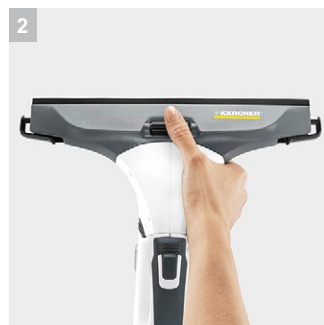

1 Со сменным аккумулятором и зарядной станцией

- Уборка без перерывов благодаря сменному аккумулятору

2 Удобная очистка по краям

- Регулируемые ограничители обеспечивают тщательную очистку всей поверхности стекла, вплоть до краевых участков, без образования на нем полос и разводов.

3 Удобная рукоятка с индикатором состояния заряда

- Прорезиненная рукоятка аппарата значительно облегчает работу.
- Три светодиода над выключателем отображают текущее состояние аккумулятора.

4 Возможность замены всасывающей насадки

- В зависимости от размеров очищаемых поверхностей может использоваться насадка большого или малого размера.

WV 5 Premium

- Съемный аккумулятор
- 2 всасывающие насадки разных размеров
- Прорезиненная рукоятка