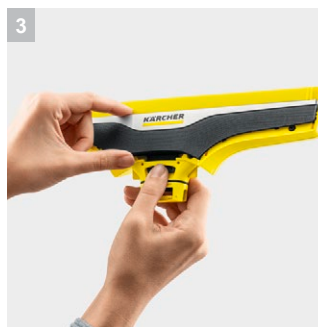

WV 6 Plus

Еще более удобный в использовании аккумуляторный стеклоочиститель WV 6 Plus

1 Усовершенствованная концепция рабочей кромки

- Новая длинная рабочая кромка значительно облегчает уборку, особенно при мойке окон, нижний край которых находится на уровне пола.

2 Долгое время работы на одной зарядке

- Заряда аккумулятора хватает на 100 минут работы, что позволяет производить уборку без перерывов на подзарядку.

3 Возможность снятия рабочей кромки

- Съемная рабочая кромка легко отделяется от насадки и очищается после каждой уборки.