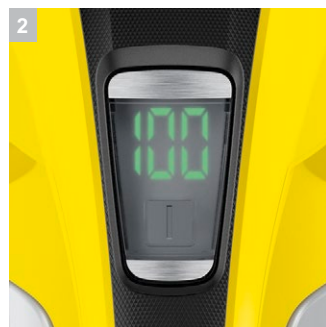

WV 6 Plus

Еще более удобный в использовании аккумуляторный стеклоочиститель WV 6 Plus

1 Усовершенствованная концепция рабочей кромки

- Новая длинная рабочая кромка значительно облегчает уборку, особенно при мойке окон, нижний край которых находится на уровне пола.