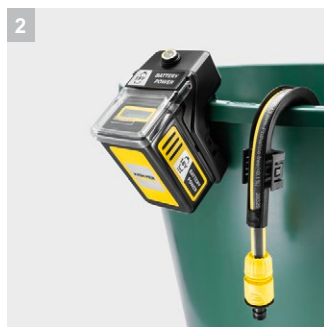

BP 2.000-18 Barrel

Аккумуляторный насос для бочек BP 2.000-18 Barrel позволяет без подключения к электросети удобно поливать садовые растения дождевой водой, отбираемой из бочки. Его применение экономит дорогостоящую водопроводную воду.

1 Установка выпускного шланга в 3 разных положениях

- Оптимальная адаптация к конкретным условиям применения.

3 Гибкий зажим

- Идеальное фиксирование на краю бочек, благодаря гибкому зажиму

2 Аккумуляторная платформа Kärcher Battery Power 18 В

- Технология Real Time обеспечивает отображение на ЖК-дисплее емкости аккумулятора или времени, остающегося до завершения его заряда или до конца работы оснащенного им аппарата. Литий-ионные аккумуляторные элементы обеспечивают высокую энергоотдачу и долгий срок службы. Сменный аккумулятор может использоваться и в других аппаратах Kärcher на платформе Battery Power 18 В.

4 Малый вес

- Возможность установки насоса в узкие отверстия (например, кубических контейнеров).

BP 2.000-18 Barrel

- Гибкий зажим
- Входной фильтр
- Оптимальное решение для неэлектрифицированных садовых участков