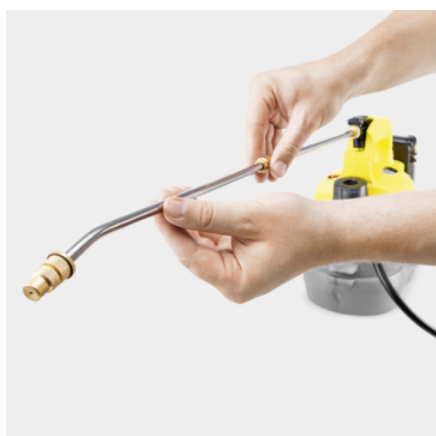

PSU 4-18

Без утомительного создания давления вручную: аккумуляторный напорный опрыскиватель PSU 4-18 значительно облегчает различные работы по уходу за садовыми растениями.

№ для заказа

1.445-300.0

Технические характеристики

Штрих-код (EAN)		4054278886060
Аккумуляторный аппарат		1
Аккумуляторная платформа		18 В аккумуляторная платформа
Рабочее давление	бар	3
Производительность	л/ч	макс. 30
Объем заливаемой воды	л	4
Тип аккумулятора		Литий-ионный сменный аккумулятор
Напряжение	В	18
Необходимое число аккумуляторов	шт.	1
Время работы от 1 заряда	мин	макс. 400 (2,5 Ач) / макс. 800 (5,0 Ач)
Масса (без принадлежностей)	кг	1,8
Масса (с упаковкой)	кг	2,8
Размеры (Д × Ш × В)	мм	750 × 182 × 365

Комплектация

Вариант		Аккумулятор и зарядное устройство не входят в комплект поставки
Плечевой ремень		■
Мерная емкость		■
Телескопическая струйная трубка	м	0,45 / 0,75
Фиксируемый выключатель		■
Держатель трубки		■
Указатель уровня заполнения травосборника		■

■ Входит в комплект поставки

Телескопическая струйная трубка

- Увеличенный радиус действия, удобство обработки труднодоступных мест.

Фиксируемый выключатель

- Для удобной работы без переутомления.

Плавно регулируемая конфигурация струи