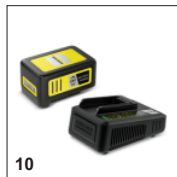

ПРИНАДЛЕЖНОСТИ PSU 4-18 1.445-300.0

		№ для заказа	Описание	
АККУМУЛЯТОРЫ				
Аккумулятор Battery Power 18 / 2.5	1	2.445-034.0	Сменный аккумулятор Kärcher Battery Power 18 В/2,5 Ач с ЖК-дисплеем для отображения состояния заряда на основе инновационной технологии Real Time. Подходит ко всем аппаратам Kärcher на аккумуляторной платформе 18 В.	☐
Аккумулятор Battery Power 18 / 5.0	2	2.445-035.0	Сменный аккумулятор Kärcher Battery Power 18 В/5,0 Ач с ЖК-дисплеем для отображения состояния заряда на основе инновационной технологии Real Time. Подходит ко всем аппаратам Kärcher на аккумуляторной платформе 18 В.	☐
Аккумулятор Battery Power 18 / 2.5	3	2.445-059.0	Сменный аккумулятор Kärcher Battery Power 18 В/2,5 Ач с ЖК-дисплеем для отображения состояния заряда на основе инновационной технологии Real Time. Подходит ко всем аппаратам Kärcher на аккумуляторной платформе 18 В.	☐
Аккумулятор Battery Power 18 / 5.0	4	2.445-060.0	Сменный аккумулятор Kärcher Battery Power 18 В/5,0 Ач с ЖК-дисплеем для отображения состояния заряда на основе инновационной технологии Real Time. Подходит ко всем аппаратам Kärcher на аккумуляторной платформе 18 В.	☐
ЗАРЯДНЫЕ УСТРОЙСТВА				
Быстрое зарядное устройство 18 В	5	2.445-032.0	Быстрозарядное устройство лишь за 44 минуты заряжает сменный аккумулятор Kärcher Battery Power 18 В / 2,5Ач до уровня 80 %. Оно совместимо со всеми 18-вольтными аккумуляторами Kärcher.	☐
Устройство быстрой зарядки Battery Power	6	2.445-036.0		☐
	7	2.445-038.0		☐
	8	2.445-040.0		☐
СТАРТОВЫЙ КОМПЛЕКТ: АККУМУЛЯТОР И ЗАРЯДНОЕ УСТРОЙСТВО				
Стартер Комплект Battery Power 18/25	9	2.445-062.0	Стартовый комплект Battery Power 18/25, включающий сменный аккумулятор Battery Power 18 В / 2,5 Ач с инновационной технологией Real Time и быстрозарядное устройство 18 В. Для любых аппаратов на аккумуляторной платформе Kärcher 18 В.	☐
Стартер Комплект Battery Power 18/50	10	2.445-063.0	Включает сменный аккумулятор Battery Power 18 В / 5,0 Ач и быстрозарядное устройство 18 В: стартовый комплект Battery Power 18/50 для любых аппаратов Kärcher на аккумуляторной платформе 18 В.	☐

■ Входит в комплект поставки   ☐ Доступные аксессуары.   ☐ Чистящее средство.