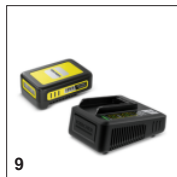

ПРИНАДЛЕЖНОСТИ PSU 4-18 1.445-300.0

		№ для заказа	Описание	
АККУМУЛЯТОРЫ				
Аккумулятор Battery Power 18 / 2.5	1	2.445-034.0	Сменный аккумулятор Kärcher Battery Power 18 В/2,5 Ач с ЖК-дисплеем для отображения состояния заряда на основе инновационной технологии Real Time. Подходит ко всем аппаратам Kärcher на аккумуляторной платформе 18 В.	☐
Аккумулятор Battery Power 18 / 5.0	2	2.445-035.0	Сменный аккумулятор Kärcher Battery Power 18 В/5,0 Ач с ЖК-дисплеем для отображения состояния заряда на основе инновационной технологии Real Time. Подходит ко всем аппаратам Kärcher на аккумуляторной платформе 18 В.	☐
Аккумулятор Battery Power 18 / 2.5	3	2.445-059.0	Сменный аккумулятор Kärcher Battery Power 18 В/2,5 Ач с ЖК-дисплеем для отображения состояния заряда на основе инновационной технологии Real Time. Подходит ко всем аппаратам Kärcher на аккумуляторной платформе 18 В.	☐
Аккумулятор Battery Power 18 / 5.0	4	2.445-060.0	Сменный аккумулятор Kärcher Battery Power 18 В/5,0 Ач с ЖК-дисплеем для отображения состояния заряда на основе инновационной технологии Real Time. Подходит ко всем аппаратам Kärcher на аккумуляторной платформе 18 В.	☐
ЗАРЯДНЫЕ УСТРОЙСТВА				
Быстрое зарядное устройство 18 В	5	2.445-032.0	Быстрозарядное устройство лишь за 44 минуты заряжает сменный аккумулятор Kärcher Battery Power 18 В / 2,5Ач до уровня 80 %. Оно совместимо со всеми 18-вольтными аккумуляторами Kärcher.	☐
Устройство быстрой зарядки Battery Power	6	2.445-036.0		☐
	7	2.445-038.0		☐
	8	2.445-040.0		☐
СТАРТОВЫЙ КОМПЛЕКТ: АККУМУЛЯТОР И ЗАРЯДНОЕ УСТРОЙСТВО				
Стартер Комплект Battery Power 18/25	9	2.445-062.0	Стартовый комплект Battery Power 18/25, включающий сменный аккумулятор Battery Power 18 В / 2,5 Ач с инновационной технологией Real Time и быстрозарядное устройство 18 В. Для любых аппаратов на аккумуляторной платформе Kärcher 18 В.	☐
Стартер Комплект Battery Power 18/50	10	2.445-063.0	Включает сменный аккумулятор Battery Power 18 В / 5,0 Ач и быстрозарядное устройство 18 В: стартовый комплект Battery Power 18/50 для любых аппаратов Kärcher на аккумуляторной платформе 18 В.	☐

■ Входит в комплект поставки   ☐ Доступные аксессуары.   ☐ Чистящее средство.