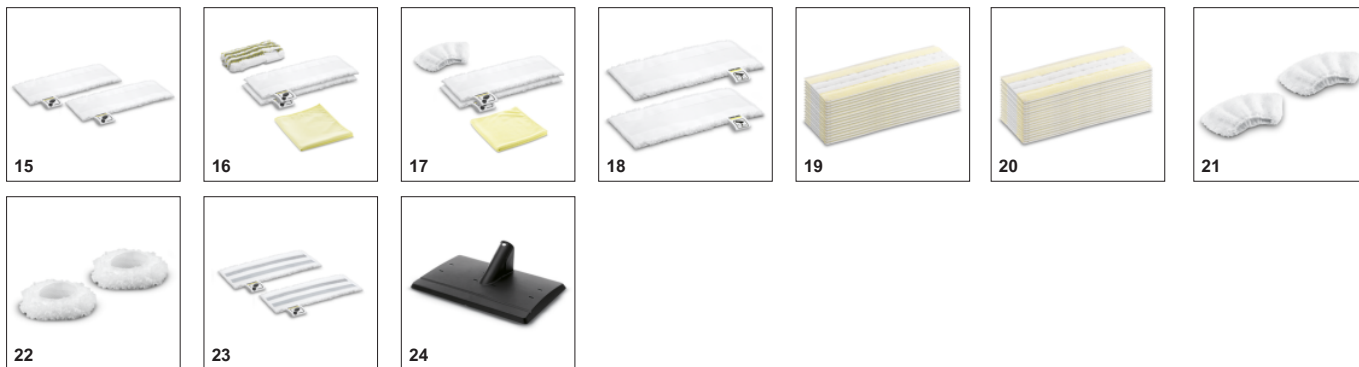

ПРИНАДЛЕЖНОСТИ SC 4 DELUXE EASYFIX PREMIUM 1.513-280.0

		№ для заказа	Описание	
ПАРООЧИСТИТЕЛЬ / ПАРОПЫЛЕСОС / ГЛАДИЛЬНАЯ СИСТЕМА				
Комплекты текстильных салфеток				
Комплект микроволоконных салфеток к насадке для пола EasyFix	15	2.863-259.0	2 износостойкие и хорошо впитывающие влагу микроволоконные салфетки	☒
Комплект микроволоконных салфеток для ванной	16	2.863-266.0	Набор микроволоконных салфеток для оптимальной уборки в ванной: 2 салфетки для пола к насадке для пола EasyFix, 1 абразивная обтяжка для ручной насадки и 1 салфетка для полировки.	☐
Комплект микроволоконных салфеток для кухни	17	2.863-265.0	Набор микроволоконных салфеток для оптимальной уборки на кухне: 2 салфетки для пола к насадке для пола EasyFix, 1 обтяжка для ручной насадки и 1 салфетка для чистки нержавеющей стали.	☐
Комплект микроволоконных салфеток к насадке для пола EasyFix Mini(2шт.)	18	2.863-296.0	Высококачественные микроволоконные салфетки к насадке для пола EasyFix Mini; Салфетку можно заменить без контакта с грязью. Благодаря удобной застежке-липучке, салфетки удобно снимать и надевать на насадку для пола EasyFix Mini.	☐
Одноразовые салфетки SC EasyFix	19	2.863-299.0	1 5 салфеток однократного применения к насадке для пола EasyFix, обеспечивающие быструю и гигиеничную очистку твердых напольных покрытий. Легко фиксируются на насадке при помощи крепления-липучки.	☐
Комплект одноразовых салфеток EasyFix Mini	20	2.863-300.0	1 5 салфеток однократного применения к насадке для пола EasyFix Mini, обеспечивающие быструю и гигиеничную очистку твердых напольных покрытий. Легко фиксируются на насадке при помощи крепления-липучки.	☐
Комплект микроволоконных обтяжек для ручной насадки	21	2.863-270.0	2 обтяжки из высококачественного микроволокна для ручной насадки, обеспечивающие улучшенное отделение и поглощение жировых и прочих загрязнений.	☐
Комплект микроволоконных обтяжек для большой круглой щетки	22	2.863-243.0	2 обтяжки из микрофибры для большой круглой щетки. Высокое качество микрофибры для лучшего удаления загрязнений и блестящих результатов с помощью круглой щетки.	☐
Комплект абразивных салфеток к насадке для пола EasyFix	23	2.863-309.0	Абразивные салфетки для пола EasyFix удаляют даже стойкие пятна с каменных полов, нечувствительных к механическим воздействиям. Застежка-липучка позволяет легко прикреплять салфетку к насадке и снимать ее без контакта с грязью.	☐
Другое				
Насадка для удаления обоев	24	2.863-062.0	Для легкого отделения обоев и остатков клея паром.	☐

■ Входит в комплект поставки   □ Доступные аксессуары.   ○ Чистящее средство.