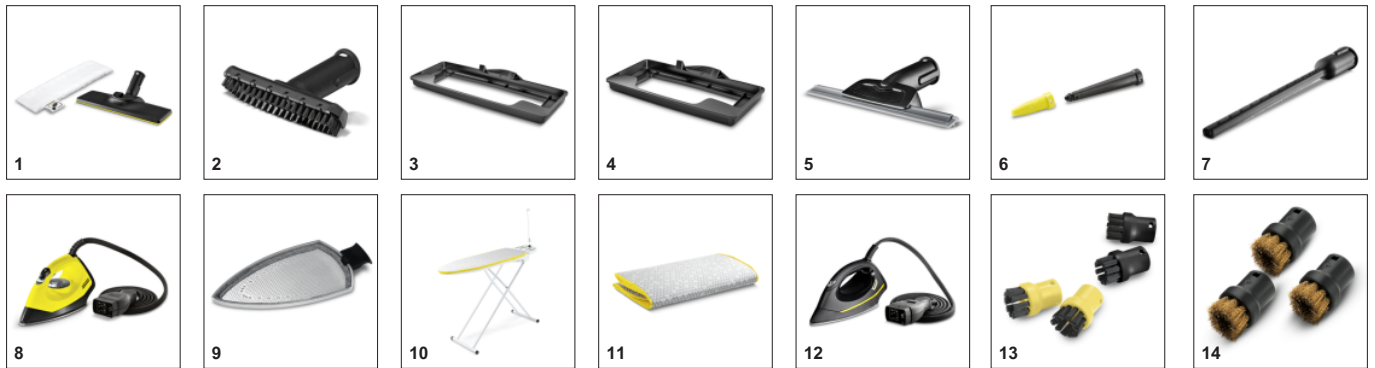

ПРИНАДЛЕЖНОСТИ SC 4 DELUXE EASYFIX IRON

1.513-261.0

	№ для заказа	Описание	
ПАРООЧИСТИТЕЛЬ / ПАРОПЫЛЕСОС / ГЛАДИЛЬНАЯ СИСТЕМА			
Насадки			
Насадка для пола EasyFix в комплекте	1	2.863-267.0	Насадка для пола EasyFix в комплекте с салфеткой. ☒
Ручная насадка	2	2.884-280.0	Для очистки душевых кабин, настенной плитки и т.д. Может применяться с обтяжкой или без нее. ☒
Накладка для чистки ковров	3	2.863-269.0	Позволяет легко и удобно освежать ковровые напольные покрытия. ☐
Накладка для чистки ковров Mini	4	2.863-298.0	Для освежения труднодоступных участков ковровых покрытий паром: накладка для чистки ковров Mini легко устанавливается на насадке для пола EasyFix Mini без контакта с грязью. ☐
Насадка для мытья окон	5	2.863-025.0	Специальный аксессуар для мойки окон, стекол или зеркал с использованием пароочистителя ☐
Комплект с мощным соплом	6	2.863-263.0	Комплект с удлинителем и мощным соплом. ☐
Насадка для ухода за текстилем	7	2.863-233.0	Насадка для освежения одежды и других текстильных изделий, а также для устранения запахов. С приспособлением для удаления ворсинок. ☐
Аксессуары для глажки			
Паровой утюг I 6006 желтый	8	2.863-208.0	Паровой утюг с легко скользящей поверхностью. ☒
Антипригарная накладка для утюга I 6006	9	2.860-142.0	Антипригарная накладка для парового утюга I 6006 с подошвой из нержавеющей стали, позволяющая гладить шелковые и льняные ткани, темную одежду, элитное белье и другие деликатные материалы. ☐
Гладильная доска AB 1000	10	2.884-933.0	С функцией продувки и активной системой отвода пара, устанавливается в 6 высотных положениях. ☐
Чехол для гладильной доски	11	2.884-969.0	Специальная комбинация хлопка и поролона, обладает высокой воздухопроницаемостью, гарантирует улучшенное увлажнение белья паром. Обеспечивает превосходную утюжку. ☐
Утюг EasyFinish	12	2.863-310.0	Для легкой глажки: высококачественный паровой утюг EasyFinish с заданной оптимальной температурой и подошвой легкого скольжения с керамическим покрытием. В привлекательном варианте дизайна, черного цвета. ☐
Наборы щеток			
Комплект круглых щеток	13	2.863-264.0	Две черные и 2 желтые круглые щетки для разных мест применения. ☐
Комплект круглых щеток с латунной щетиной	14	2.863-061.0	Комплект круглых щеток с латунной щетиной для легкого удаления стойких загрязнений и отложений с нечувствительных поверхностей. ☐

■ Входит в комплект поставки □ Доступные аксессуары. ○ Чистящее средство.