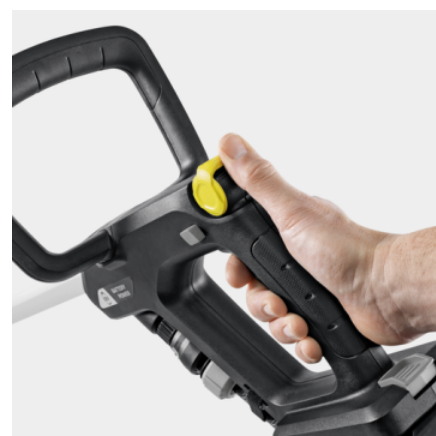

Комплектация

2 роликовые щетки для чистки деревянных поверхностей	■
2 форсунки	■
Регулировочный клапан	■
Очистка вплотную к вертикальным поверхностям	■
Штанга с эргономичной рукояткой	■

■ Входит в комплект поставки

Две вращающиеся роликовые щетки (щетки для деревянных поверхностей входят в комплект поставки)

- Тщательная очистка настилов из древесины и ДПК на открытом воздухе

Встроенная система подачи воды

- Превосходные результаты уборки, отделение и смывание грязи в один прием.