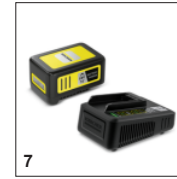

ПРИНАДЛЕЖНОСТИ PCL 3-18

1.644-010.0

1

2

3

4

5

6

7

8