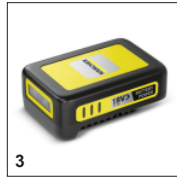

Удобный регулятор расхода воды

- Расход воды можно гибко регулировать в зависимости от степени загрязнения.

ПРИНАДЛЕЖНОСТИ PCL 3-18

1.644-010.0

1

2

3

4