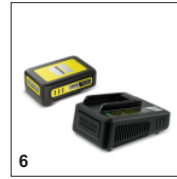

5

6

7

8

		№ для заказа	Описание	
PATIO CLEANER				
Роликовые щетки для деревянных поверхностей, для PCL 3-18	1	2.644-339.0	Превосходное оснащение для очистки настилов из древесины и ДПК: комплект из 2 роликовых щеток для аппарата PCL 3-18 позволяет равномерно и тщательно очищать загрязненные поверхности на открытом воздухе.	<input checked="" type="checkbox"/>
Роликовые щетки для каменных поверхностей, для PCL 3-18	2	2.644-340.0	Комплект из 2 роликовых щеток для быстрой очистки гладких каменных плиток на открытом воздухе при помощи аппарата для чистки террас PCL 3-18.	<input type="checkbox"/>
АККУМУЛЯТОРЫ				
Аккумулятор Battery Power 18 / 2,5	3	2.445-034.0	Сменный аккумулятор Kärcher Battery Power 18 В/2,5 Ач с ЖК-дисплеем для отображения состояния заряда на основе инновационной технологии Real Time. Подходит ко всем аппаратам Kärcher на аккумуляторной платформе 18 В.	<input type="checkbox"/>
Аккумулятор Battery Power 18 / 5,0	4	2.445-035.0	Сменный аккумулятор Kärcher Battery Power 18 В/5,0 Ач с ЖК-дисплеем для отображения состояния заряда на основе инновационной технологии Real Time. Подходит ко всем аппаратам Kärcher на аккумуляторной платформе 18 В.	<input type="checkbox"/>
ЗАРЯДНЫЕ УСТРОЙСТВА				
Быстрое зарядное устройство 18 В	5	2.445-032.0	Быстрозарядное устройство лишь за 44 минуты заряжает сменный аккумулятор Kärcher Battery Power 18В / 2,5Ач до уровня 80 %. Оно совместимо со всеми 18-вольтными аккумуляторами Kärcher.	<input type="checkbox"/>
СТАРТОВЫЙ КОМПЛЕКТ: АККУМУЛЯТОР И ЗАРЯДНОЕ УСТРОЙСТВО				
Стартер Комплект Battery Power 18/25	6	2.445-062.0	Стартовый комплект Battery Power 18/25, включающий сменный аккумулятор Battery Power 18 В / 2,5 Ач с инновационной технологией Real Time и быстрозарядное устройство 18 В. Для любых аппаратов на аккумуляторной платформе Kärcher 18 В.	<input type="checkbox"/>
Стартер Комплект Battery Power 18/50	7	2.445-063.0	Включает сменный аккумулятор Battery Power 18 В / 5,0 Ач и быстрозарядное устройство 18 В: стартовый комплект Battery Power 18/50 для любых аппаратов Kärcher на аккумуляторной платформе 18 В.	<input type="checkbox"/>
АККУМУЛЯТОРЫ				
Battery Power+ 18/30	8	2.445-042.0	С технологией Real Time и ЖК-дисплеем: мощный 18-вольтовый литий-ионный аккумулятор Battery Power+ емкостью 3,0 Ач, обеспечивающий продолжительную работу от одного заряда. С системой контроля напряжения и защитой от водяных струй (IPX5).	<input type="checkbox"/>