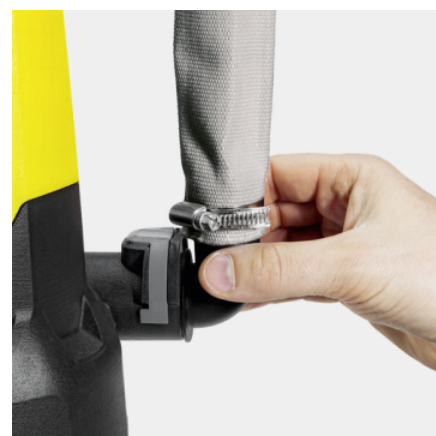

Система Quick Connect

- Для быстрого и простого подсоединения шлангов 1 1/4" к насосу

ПРИНАДЛЕЖНОСТИ SP 3 DIRT HOSE SET

1.645-535.0

| | № для заказа | Описание | |
|--|---------------|--|--------------------------|
| ВСАСЫВАЮЩИЙ ШЛАНГ | | | |
| Всасывающий шланг 3/4", 25 метров | 1 6.997-347.0 | Вакуумно-стойкий спиральный шланг 3/4", 25метров, поставляемый метражом для получения отрезков необходимой длины. В комбинации с соединительными элементами и входными фильтрами Kärcher может использоваться в качестве индивидуальной всасывающей гарнитуры. | <input type="checkbox"/> |
| СОЕДИНИТЕЛИ | | | |
| Адаптер для насосов G1, для шлангов 3/4", 1" | 2 6.997-359.0 | Адаптер для насосов с обратным клапаном G1 внутренняя резьба, для подключения шлангов 3/4", 1" | <input type="checkbox"/> |
| ФИЛЬТР | | | |
| Входной фильтр для погружных насосов, малый | 3 2.997-201.0 | Защищает насос для повышения надежности его работы: прочный и легко устанавливаемый входной фильтр для погружных насосов серий SP 9.000 – SP 16.000 Flat/Dirt и SP 1 – SP 5 Flat/Dirt. | <input type="checkbox"/> |
| ДРУГОЕ | | | |
| Комплект плоского шланга | 4 2.997-100.0 | Эластичный тканый шланг с хомутом из нержавеющей стали. Идеально подходит для погружных насосов. | <input type="checkbox"/> |
| ШЛАНГИ | | | |
| Шланг PrimoFlex® 3/4" (25 м) | 5 2.645-142.0 | Высококачественный садовый шланг PrimoFlex® (3/4") длиной 25 м. Армирован устойчивой к давлению тканью. Безопасен для здоровья. Давление разрыва 24 бар. Высокая термостойкость: от 0 до +40 °C. | <input type="checkbox"/> |
| Шланг PrimoFlex® 1" длиной 1 м | 6 2.645-247.0 | Садовый шланг PrimoFlex® 1" 1м. Садовый шланг в интернет-магазине реализуется только бухтой 50м. | <input type="checkbox"/> |
| Шланг Performance Plus 3/4" -25m | 7 2.645-322.0 | Садовый шланг Performance Plus диаметром 3/4", длиной 25 м. Удобный, долговечный и устойчивый к атмосферным воздействиям, а так же особо прочный и гибкий, чрезвычайно устойчивый к перегибам. | <input type="checkbox"/> |
| Шланг Performance Plus 3/4" -50m | 8 2.645-323.0 | Особенно прочный, чрезвычайно устойчивый к перегибам и безвредный для здоровья: садовый шланг длиной 50 м Performance Plus диаметром 3/4" из высококачественной многослойной ткани. | <input type="checkbox"/> |