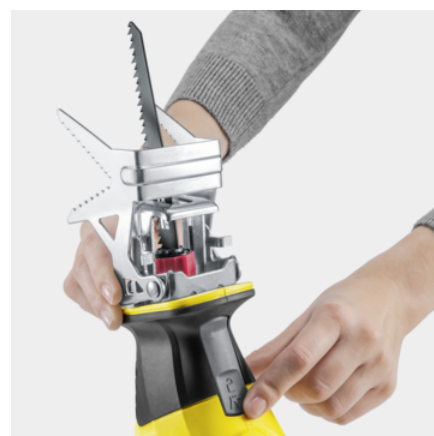

PGS 4-18

Решение для легкого ухода за зелеными насаждениями: садовая аккумуляторная сабельная пила PGS 4-18, с помощью которой можно быстро и легко срезать сучья средних размеров, обрезать ветви деревьев и кустарников.

№ для заказа

1.445-330.0

- Идеальное решение для срезания сучьев среднего диаметра, обрезки кустарников и т. п.
- С питанием от аккумулятора (аккумулятор и зарядное устройство приобретаются отдельно)
- Совместимость с платформой Kärcher Battery Power 18 В

* Ø сучьев: 5 см

Комплектация

Вариант	Аккумулятор и зарядное устройство не входят в комплект поставки
Скоба	■
Держатель аккумулятора	■
Пильное полотно	Дерево
■ Входит в комплект поставки	

Высококачественное пильное полотно: сделано в Германии

- Для оптимальной распиловки.

Замена пильного полотна без применения инструментов

- Быстрая и легкая замена пильного полотна без использования специального инструмента.

Съемная опорная скоба

- Гарантирует надежное удержание инструмента даже одной рукой.
- При необходимости снимается без применения инструментов.