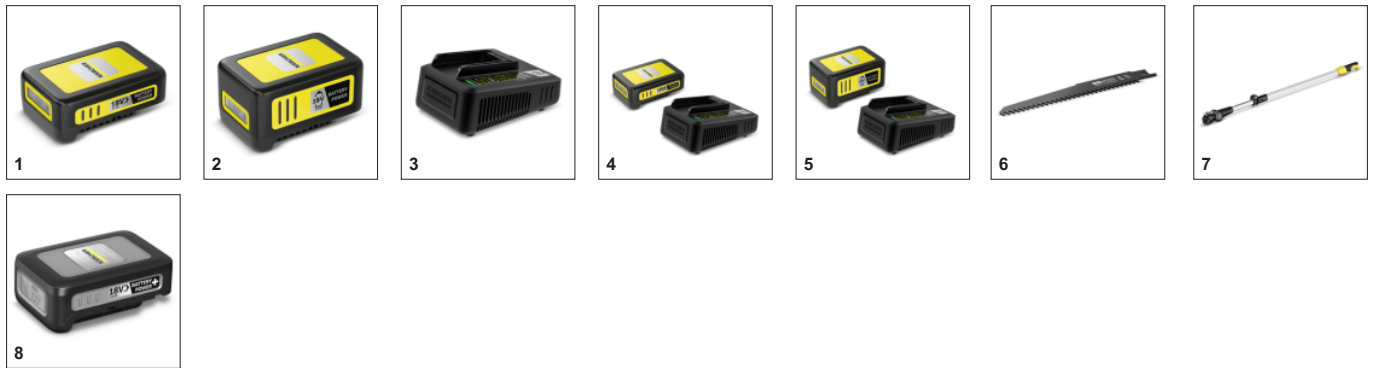

ПРИНАДЛЕЖНОСТИ PGS 4-18

1.445-330.0

		№ для заказа	Описание	
АККУМУЛЯТОРЫ				
Аккумулятор Battery Power 18 / 25	1	2.445-034.0	Сменный аккумулятор Kärcher Battery Power 18 В / 2,5 Ач с ЖК-дисплеем для отображения состояния заряда на основе инновационной технологии Real Time. Подходит ко всем аппаратам Kärcher на аккумуляторной платформе 18 В.	☐
Аккумулятор Battery Power 18 / 50	2	2.445-035.0	Сменный аккумулятор Kärcher Battery Power 18 В / 5,0 Ач с ЖК-дисплеем для отображения состояния заряда на основе инновационной технологии Real Time. Подходит ко всем аппаратам Kärcher на аккумуляторной платформе 18 В.	☐
ЗАРЯДНЫЕ УСТРОЙСТВА				
Быстрое зарядное устройство 18 В	3	2.445-032.0	Быстрозарядное устройство лишь за 44 минуты заряжает сменный аккумулятор Kärcher Battery Power 18 В / 2,5 Ач до уровня 80 %. Оно совместимо со всеми 18-вольтными аккумуляторами Kärcher.	☐
СТАРТОВЫЙ КОМПЛЕКТ: АККУМУЛЯТОР И ЗАРЯДНОЕ УСТРОЙСТВО				
Стартер Комплект Battery Power 18/25	4	2.445-062.0	Стартовый комплект Battery Power 18/25, включающий сменный аккумулятор Battery Power 18 В / 2,5 Ач с инновационной технологией Real Time и быстрозарядное устройство 18 В. Для любых аппаратов на аккумуляторной платформе Kärcher 18 В.	☐
Стартер Комплект Battery Power 18/50	5	2.445-063.0	Включает сменный аккумулятор Battery Power 18 В / 5,0 Ач и быстрозарядное устройство 18 В: стартовый комплект Battery Power 18/50 для любых аппаратов Kärcher на аккумуляторной платформе 18 В.	☐
TREE LOPPER / PRUNING SAW				
Пильные полотна	6	2.445-246.0	Острые как нож: пильные полотна для древесины, подходящие к садовой аккумуляторной сабельной пиле PGS 4-18, гарантируют быструю и аккуратную распиловку.	☐
Телескопический удлинитель	7	2.445-247.0	Для работы на большой высоте: телескопический удлинитель – практичный аксессуар для садовой аккумуляторной сабельной пилы PGS 4-18, благодаря которому ее можно использовать для срезания ветвей и сучьев на высоте до 3,5 м.	☐
АККУМУЛЯТОРЫ				
Battery Power+ 18/30	8	2.445-042.0	С технологией Real Time и ЖК-дисплеем: мощный 18-вольтный литий-ионный аккумулятор Battery Power+ емкостью 3,0 Ач, обеспечивающий продолжительную работу от одного заряда. С системой контроля напряжения и защитой от водяных струй (IPX5).	☐

■ Входит в комплект поставки   □ Доступные аксессуары.