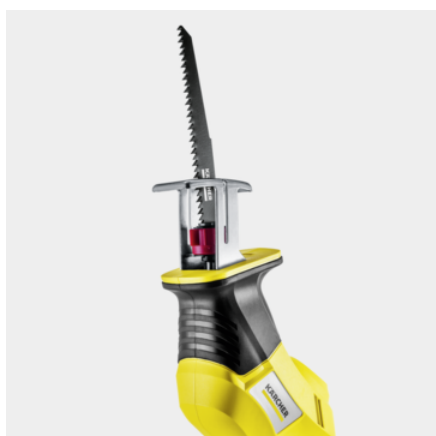

PGS 4-18

Решение для легкого ухода за зелеными насаждениями: садовая аккумуляторная сабельная пила PGS 4-18, с помощью которой можно быстро и легко срезать сучья средних размеров, обрезать ветви деревьев и кустарников.

№ для заказа

1.445-330.0

- Идеальное решение для срезания сучьев среднего диаметра, обрезки кустарников и т. п.
- С питанием от аккумулятора (аккумулятор и зарядное устройство приобретаются отдельно)
- Совместимость с платформой Kärcher Battery Power 18 В

* Ø сучьев: 5 см

Комплектация

Вариант	Аккумулятор и зарядное устройство не входят в комплект поставки
Скоба	■
Держатель аккумулятора	■
Пильное полотно	Дерево
■ Входит в комплект поставки	

Высококачественное пильное полотно: сделано в Германии

- Для оптимальной распиловки.

Замена пильного полотна без применения инструментов

- Быстрая и легкая замена пильного полотна без использования специального инструмента.

Съемная опорная скоба

- Гарантирует надежное удержание инструмента даже одной рукой.
- При необходимости снимается без применения инструментов.