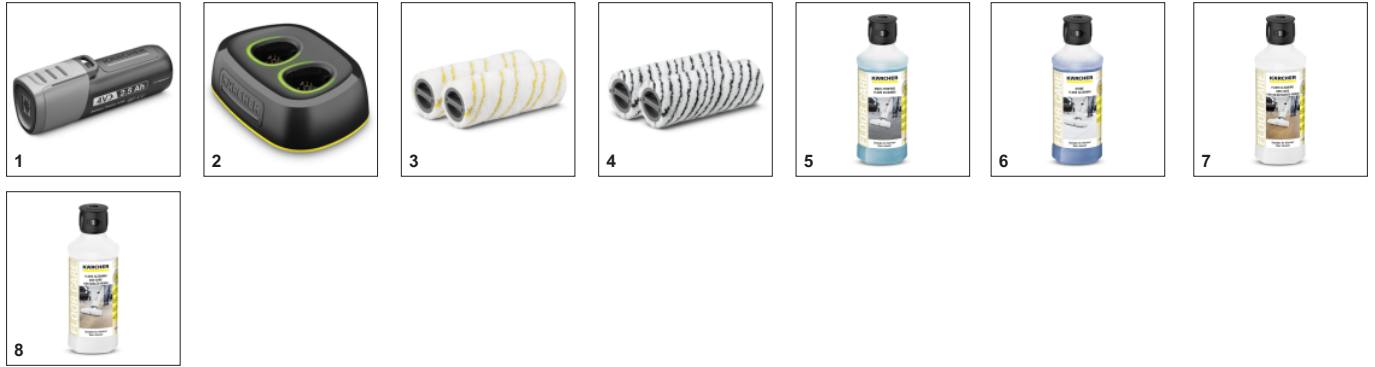

ПРИНАДЛЕЖНОСТИ FC 4-4 BATTERY SET 1.056-400.0

	№ для заказа	Описание	
АККУМУЛЯТОРЫ			
Аккумулятор Battery Power 4 / 2.5	1 2.443-002.0	Сменный аккумулятор Kärcher Battery Power 2,5 Ач подходит ко всем аппаратам Kärcher на платформе Battery Power 4 В.	■
ЗАРЯДНЫЕ УСТРОЙСТВА			
Быстрозарядное устройство Duo Battery Power 4 В	2 2.443-060.0	Быстрозарядное устройство Duo лишь за 50 минут заряжает до 2 сменных аккумуляторов Kärcher Battery Power емкостью 2,5 Ач до уровня 80 %. Оно совместимо с любыми сменными аккумуляторами Kärcher Battery Power напряжением 4 В.	■
АППАРАТ ДЛЯ ВЛАЖНОЙ УБОРКИ ПОЛА			
Ролики			
Комплект универсальных роликовых щеток (желтых)	3 2.055-006.0	2 роликовых щетки из микроволокна для бережной влажной уборки любых твердых покрытий и ухода за ними. Износостойкие, хорошо впитывают влагу и не оставляют ворсинок. Допускают очистку в стиральной машине при температуре до 60°C.	■
Комплект роликовых щеток для каменных полов	4 2.055-021.0	Решение для легкой очистки нечувствительных к механическим воздействиям твердых напольных покрытий и удаления грязи из швов: комплект из 2 роликовых щеток для каменных полов, позволяющий устранять стойкие загрязнения. Щетки допускают очистку в стиральной машине при температуре до 60 °C.	□
АППАРАТ ДЛЯ ВЛАЖНОЙ УБОРКИ			
Универсальное средство для уборки полов RM 536	5 6.295-944.0	Для любых твердых напольных покрытий: Универсальное средство для уборки полов RM 536 для тщательной уборки. Удаляет следы хождения и при этом не оставляет полос и пятен. С влагозащитным компонентом, препятствующим промоканию и разбуханию, и запахом лимона.	○
Средство для уборки каменных полов RM 537	6 6.295-943.0	Средство для уборки полов RM 537 для тщательной уборки кафельной плитки, искусственного и натурального камня без полос. Бережно и эффективно удаляет следы хождения и может также использоваться для чистки винила, ПВХ и линолеума.	○
Средство для ухода за вощеными деревянными полами RM 535	7 6.295-942.0	Средство для ухода за полами RM 535 очищает, ухаживает и защищает деревянные полы с масляной или восковой пропиткой, не оставляет полос и придает матовый шелковистый блеск. Не требует завершающего протирания пола. С приятным запахом пчелиного воска.	○
Средство для ухода за лакированными деревянными полами RM 534	8 6.295-941.0	Для бережной и тщательной чистки, освежения и защиты твердых полов с защитным покрытием. С эффективным влагозащитным компонентом, препятствующим промоканию и разбуханию. Со свежим запахом лимона.	○

■ Входит в комплект поставки □ Доступные аксессуары. ○ Чистящее средство.