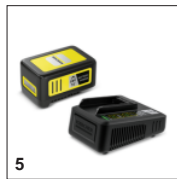

ПРИНАДЛЕЖНОСТИ SE 3-18 COMPACT

1.081-500.0

		№ для заказа	Описание	
АККУМУЛЯТОРЫ				
Аккумулятор Battery Power 18 / 25	1	2.445-034.0	Сменный аккумулятор Kärcher Battery Power 18 В / 2,5 Ач с ЖК-дисплеем для отображения состояния заряда на основе инновационной технологии Real Time. Подходит ко всем аппаратам Kärcher на аккумуляторной платформе 18 В.	☐
Аккумулятор Battery Power 18 / 50	2	2.445-035.0	Сменный аккумулятор Kärcher Battery Power 18 В / 5,0 Ач с ЖК-дисплеем для отображения состояния заряда на основе инновационной технологии Real Time. Подходит ко всем аппаратам Kärcher на аккумуляторной платформе 18 В.	☐
ЗАРЯДНЫЕ УСТРОЙСТВА				
Быстрое зарядное устройство 18 В	3	2.445-032.0	Быстрозарядное устройство лишь за 44 минуты заряжает сменный аккумулятор Kärcher Battery Power 18 В / 2,5 Ач до уровня 80 %. Оно совместимо со всеми 18-вольтными аккумуляторами Kärcher.	☐
СТАРТОВЫЙ КОМПЛЕКТ: АККУМУЛЯТОР И ЗАРЯДНОЕ УСТРОЙСТВО				
Стартер Комплект Battery Power 18/25	4	2.445-062.0	Стартовый комплект Battery Power 18/25, включающий сменный аккумулятор Battery Power 18 В / 2,5 Ач с инновационной технологией Real Time и быстрозарядное устройство 18 В. Для любых аппаратов на аккумуляторной платформе Kärcher 18 В.	☐
Стартер Комплект Battery Power 18/50	5	2.445-063.0	Включает сменный аккумулятор Battery Power 18 В / 5,0 Ач и быстрозарядное устройство 18 В: стартовый комплект Battery Power 18/50 для любых аппаратов Kärcher на аккумуляторной платформе 18 В.	☐
АККУМУЛЯТОРЫ				
Battery Power+ 18/30	6	2.445-042.0	С технологией Real Time и ЖК-дисплеем: мощный 18-вольтовый литий-ионный аккумулятор Battery Power+ емкостью 3,0 Ач, обеспечивающий продолжительную работу от одного заряда. С системой контроля напряжения и защитой от водяных струй (IPX5).	☐
ОЧИСТКА КОВРОВЫХ ПОКРЫТИЙ ПОЛОВ И МЯГКОЙ МЕБЕЛИ				
RM 519 средство для влажной очистки ковров	7	6.295-771.0	Жидкое быстросохнущее средство для периодической очистки ковров, ковровых напольных покрытий, обивки мягкой мебели, автомобильных сидений и т. д.	☐
УХОД ЗА КОВРАМИ И МЯГКОЙ МЕБЕЛЬЮ				
Средство для импрегнирования ковров Care Tex RM 762	8	6.295-769.0	Эффективное защитное средство долгосрочного действия для любых текстильных покрытий. Создает грязеотталкивающий защитный слой, замедляющий повторное загрязнение, на коврах, обивке мягкой мебели и автомобильных сидений. Облегчает уборку пылесосом и улучшает ее результаты.	☐

■ Входит в комплект поставки   ☐ Доступные аксессуары.   ☐ Чистящее средство.