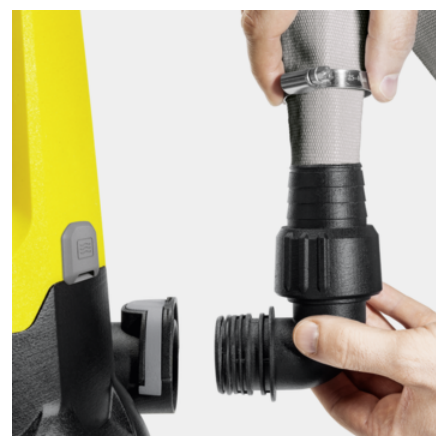

Комплектация

Удобная ручка для переноски	■
Соединительный элемент для шланга	1", 1 1/4", 1 1/2"
Легкое присоединение шланга благодаря разъему Quick Connect	■
Переключение между ручным/автоматическим режимом Level Sensor – автоматическое включение в зависимости от уровня воды	Выключатель на насосе
Интегрированный фильтр из нержавеющей стали	■
В автоматическом режиме (auto) насос будет реагировать на уровень воды	■
В ручном режиме насос работает непрерывно для откачки воды до минимально возможного остаточного уровня	■
Керамическое уплотнительное кольцо	■
Корпус из нержавеющей стали	■

■ Входит в комплект поставки

Керамическое уплотнительное кольцо

- Для долгого срока службы

Level Sensor

- Коммутационный уровень плавно регулируется путем перемещения датчика уровня воды

Система Quick Connect