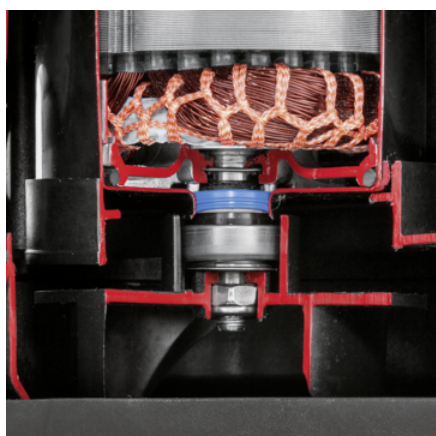

SP 22.000 DIRT LEVEL SENSOR

С датчиком уровня и интегрированным входным фильтром: погружной насос для грязной воды SP 22.000 Dirt Level Sensor обеспечивает очень высокую производительность откачки (до 22000 л/ч).

№ для заказа

1.645-851.0

- Долговечность благодаря керамическому контактному уплотнительному кольцу
- Датчик уровня с плавной регулировкой коммутационного уровня
- Интегрированный входной фильтр из нержавеющей стали

Комплектация

Удобная ручка для переноски	■
Соединительный элемент для шланга	1", 1 1/4", 1 1/2"
Легкое присоединение шланга благодаря разъему Quick Connect	■
Переключение между ручным/автоматическим режимом Level Sensor – автоматическое включение в зависимости от уровня воды	Выключатель на насосе
Интегрированный фильтр из нержавеющей стали	■
В автоматическом режиме (auto) насос будет реагировать на уровень воды	■
В ручном режиме насос работает непрерывно для откачки воды до минимально возможного остаточного уровня	■
Керамическое уплотнительное кольцо	■
Корпус из нержавеющей стали	■

■ Входит в комплект поставки

Керамическое уплотнительное кольцо

- Для долгого срока службы

Level Sensor

- Коммутационный уровень плавно регулируется путем перемещения датчика уровня воды

Система Quick Connect