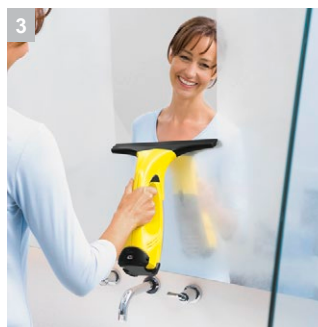

WV Classic

1 Очистка без разводов и капель воды

- Электрическое всасывающее устройство исключает загрязнение окружающего пространства стекающими каплями грязной воды и обеспечивает сияющую чистоту стекол.

2 Абсолютная гигиеничность

- Легкое, быстрое и гигиеничное опорожнение бачка для грязной воды.

3 Широкий спектр решаемых задач

- Стеклоочиститель пригоден для очистки любых гладких поверхностей, например керамической плитки, зеркал или стенок душевых кабин.