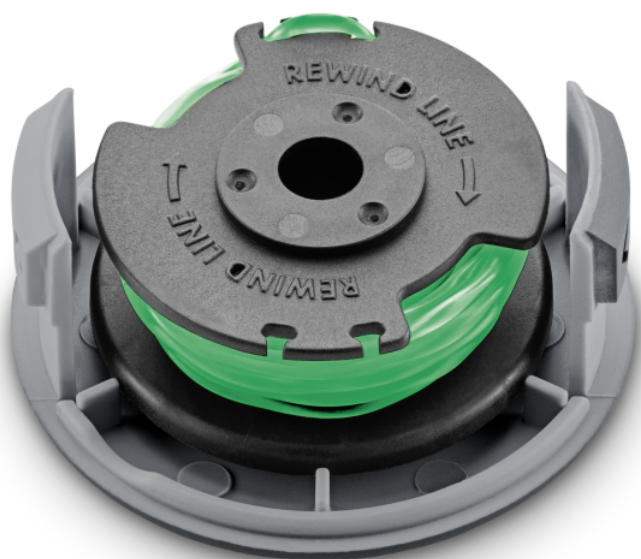

## КАТУШКА С ЛЕСКОЙ ДЛЯ LTR 36 BATTERY

Катушка с колпачком, витой леской и системой ее автоматической подачи, устанавливаемая в 36-вольтные аккумуляторные триммеры Kärcher, обеспечивает эффективное скашивание травы в труднодоступных местах сада.

### Технические характеристики

Штрих-код (EAN)		4054278572048
Толщина лески	мм	2
Длина лески на катушке	м	3,4
Масса	кг	0,05
Масса (с упаковкой)	кг	0,067
Размеры (Д × Ш × В)	мм	75 × 75 × 34

## Витая леска

- Витая леска обеспечивает надежный и аккуратный срез травы с низким уровнем шума.

## Автоматическая подача лески

- Леска автоматически удлиняется для сохранения оптимальной рабочей ширины.