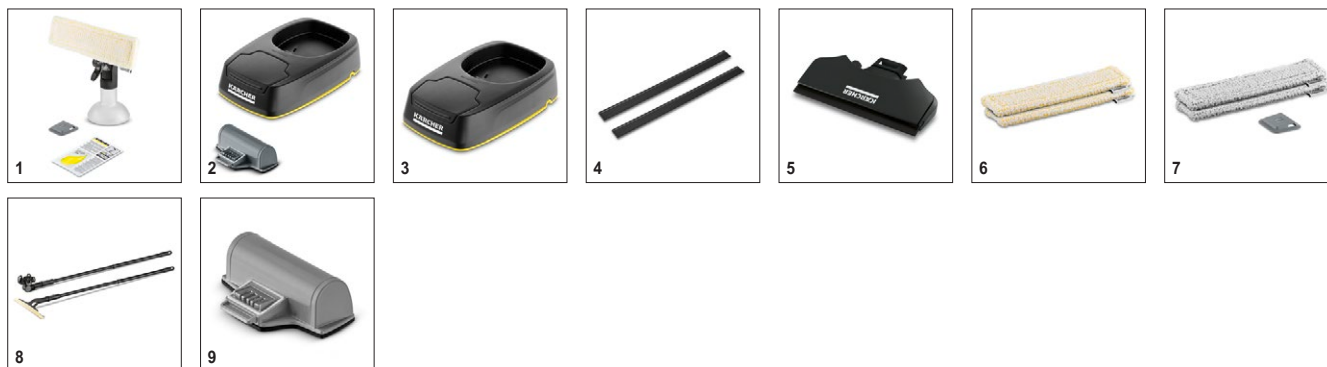

WV 5 Plus Black Edition

1.633-467.0

KÄRCHER

		Артикул	Количество			Цена	Описание	
Пультеризатор								
Пультеризатор Extra для оконного пылесоса	1	2.633-129.0	1 шт.				Комплект для мытья окон: пультеризатор, обтяжка из микрофибры с застежкой-липучкой, скребок для стойких загрязнений и концентрат моющего средства для мытья окон 20 мл.	☒
Зарядные станции								
Зарядная станция и сменный аккумулятор для WV 5	2	2.633-116.0	1 шт.				Набор состоящий из зарядной станции и аккумуляторной батареи, которая подходит к аккумуляторному оконному пылесосу WV 5	☐
Зарядная станция WV 5	3	2.633-125.0	1 шт.				Зарядная станция для аккумулятора оконного пылесоса WV 5	☐
Насадки для стеклоочистителя								
Сменные стяжки для оконного пылесоса	4	2.633-005.0	2 шт.				Запасные стяжки (280 мм) для всасывающей насадки оконного пылесоса.	☐
Насадки								
Узкая всасывающая насадка для WV 2 / WV 5	5	2.633-112.0	1 шт.				Узкая всасывающая насадка для оконных пылесосов WV 2 или WV 5 шириной 170 мм. Идеально для узких окон и других гладких поверхностей.	☐
Обтяжки								
Микроволокновые обтяжки для внутренних работ	6	2.633-130.0	2 шт.				Обтяжки из микроволокна с застежкой-липучкой для установки на пультеризаторе, которым комплектуется оконный пылесос, 2 шт.	☐
Обтяжки из микрофибры Outdoor	7	2.633-131.0	2 шт.				Идеальное решение для мойки наружных поверхностей окон: специальная микроволокновая насадка с увеличенным содержанием абразивных волокон, закрепляемая при помощи липучки. Прилагается скребок для удаления самых стойких загрязнений.	☐
Удлинительные трубки								
Удлинительный комплект WV Evolution	8	2.633-144.0	1 шт.				С помощью телескопического удлинительного комплекта для оконного пылесоса или аккумуляторного вибрационного очистителя вы сможете очистить даже окна, расположенные на высоте. Регулировка длины от 0,6 до 1,5 м.	☐
Сменные батареи								
Сменный аккумулятор для WV 5	9	2.633-123.0	1 шт.				Уборка без остановок благодаря сменному аккумулятору к оконному пылесосу WV 5	☐

■ Включено в комплект поставки □ Доступные аксессуары