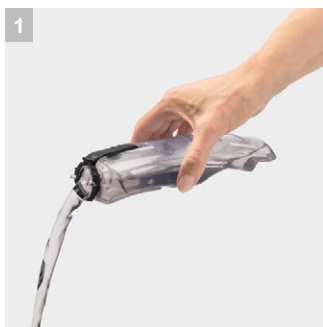

## WV 5 Plus Black Edition

Аккумуляторный оконный пылесос WV 5 Plus Black Edition обеспечит мытье окон без разводов и капель грязной воды. Эргономичный красивый дизайн корпуса в черном цвете. Съемный аккумулятор позволяет заменить его на заряженный (дополнительный аккумулятор приобретается отдельно), что позволяет сразу вымыть все окна в доме, даже если их очень много.

### 1 Абсолютно гигиенично

- Очистка контейнера без соприкосновения с грязной водой.

### 2 Комфортная очистка окон

- Регулируемые ограничители обеспечивают тщательную очистку всей поверхности стекла, вплоть до краевых участков, без образования на нем полос и разводов.

### 3 Удобная ручка с индикатором заряда батареи

- Прорезиненная рукоятка аппарата значительно облегчает работу.
- Текущий заряд аккумулятора отображается тремя светодиодами.