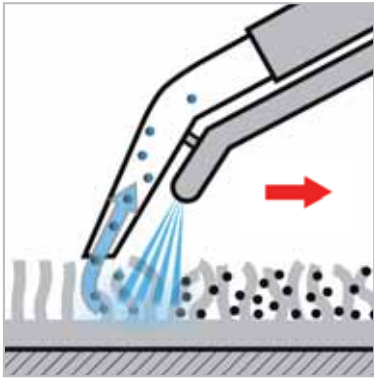

Превосходная очистка на всю длину ворса:
моющие пылесосы Kärcher

Уборка моющим пылесосом: очень чисто, очень быстро!

Сразу после разбрызгивания водного раствора чистящего средства на текстильную поверхность он собирается обратно. Благодаря этому обеспечивается тщательная и гигиеничная очистка ворса на глубину волокон, причем его остаточная влажность оказывается на 50 % меньшей, чем при использовании обычных моющих пылесосов. А особенно стойкие загрязнения могут удаляться по двухстадийному методу. Стадия 1: предварительное нанесение раствора и его воздействие. Стадия 2: всасывание раствора.