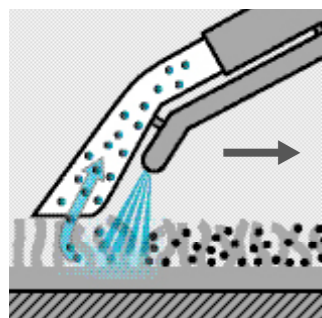

Краткая информация о мощном пылесосе

Принцип работы мощного пылесоса

Водный раствор чистящего средства в едином рабочем процессе подается на поверхность и сразу же всасывается аппаратом вместе с отделенной грязью.