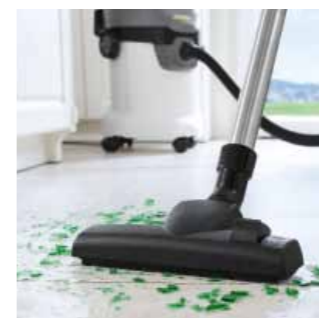

Пылесосы

Разумное решение во всех отношениях: пылесосы Kärcher оснащены множеством практичных деталей, гарантирующих очень быстрое и легкое выполнение любых работ.