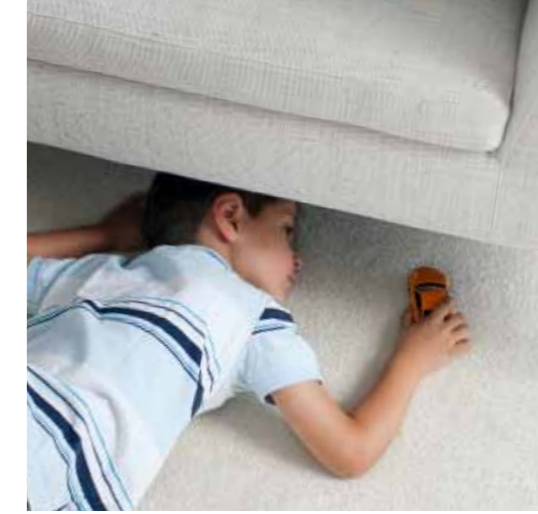

ЧИСТО МЕТЕТ

Небольшие загрязнения не станут источником раздражения, если у Вас есть электровеник K 65 plus, гарантирующий быстрое и легкое наведение чистоты. Оснащенный отклоняемой телескопической штангой, он позволяет выметать мусор даже из-под мебели на низких ножках.

- Широкие функциональные возможности благодаря уникальной технологии замены щеток
- Замена щетки нажатием кнопки
- 2 щетки в комплекте поставки (стандартная и для шерсти домашних животных)
- Инновационная щетка для удаления шерсти животных, позволяющая быстро и гигиенично удалять намотавшиеся волосы
- Съёмный мусоросборник
- Мобильность благодаря аккумуляторному питанию
- Держатель для компактного хранения электровеника на стене
- Фиксируемая телескопическая штанга
- Эргономичная рукоятка
- Удобный ножной выключатель