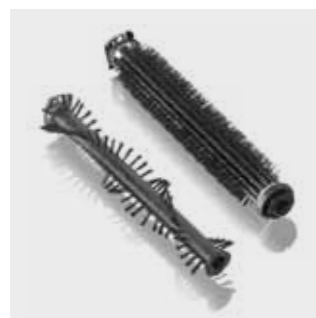

Широкий спектр применения

Две разные сменные щетки позволяют эффективно удалять электровеником любой мусор – от крошек до шерсти домашних животных.