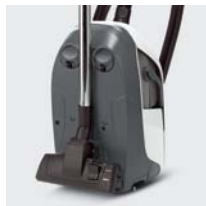

После использования аппарат можно установить в вертикальном положении для хранения с экономией места.