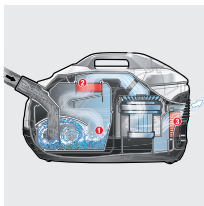

■ Краткая информация о пылесосе с водяным фильтром

Многоступенчатая система фильтрации, задерживающая даже мельчайшие частицы пыли, выпускает из аппарата очищенный на 99,99 % воздух.