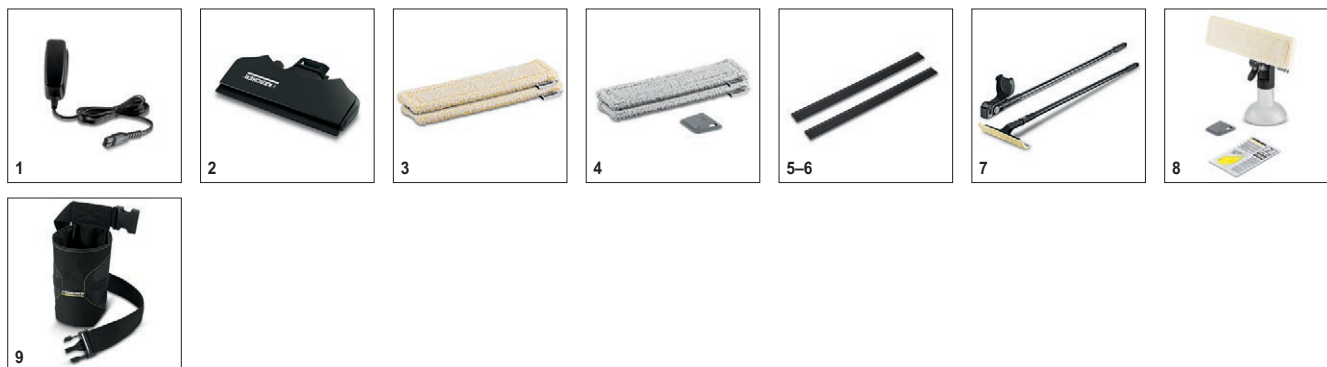

Аксессуары для WV 2 Premium 1.633-410.0

KÄRCHER

		Номер для заказа	Menge			Цена	Описание	
Зарядное устройство								
Зарядное устройство для стеклоочистителя WV	1	2.633-107.0	1 шт.				Зарядное устройство для стеклоочистителей Керхер. Европейский штекер	☒
Насадки								
Всасывающее сопло узкое (WV2 / WV5)	2	2.633-112.0	1 шт.				Сопло для стеклоочистителей WV 2 или WV 5 шириной 170мм. Идеально для узких окон и других гладких поверхностей.	☒
Обтяжки								
Обтяжки из микрофибры Indoor	3	2.633-130.0	2 шт.				Обтяжки из микроволокна с застежкой-липучкой для установки на пульверизаторе, которым комплектуется стеклоочиститель. Для оптимального удаления загрязнений с любых гладких поверхностей.	☒
Обтяжки из микрофибры Outdoor	4	2.633-131.0	2 шт.				Идеальное решение для мойки наружных поверхностей окон: специальные обтяжки из микроволокна с застежкой-липучкой, отличающиеся увеличенным содержанием абразивных волокон. Прилагается скребок для удаления самых стойких загрязнений.	☐
Насадки для стеклоочистителя								
Стяжки для WV 50 (280 мм)	5	2.633-005.0	2 шт.				Для замены стяжек (280 мм) оконного пылесоса WV 50.	☐
Стяжки узкие для WV 50 (170 мм)	6	2.633-104.0	2 шт.				Для замены стяжек (170 мм) оконного пылесоса WV 50.	☐
Удлинительные трубки								
Удлинительный комплект для стеклоочистителей WV	7	2.633-111.0	1 шт.				Комплект удлинителей для стеклоочистителя Керхер	☐
Пульверизатор								
Пульверизатор Extra для стеклоочистителя	8	2.633-129.0	1 шт.				Набор с новым пульверизатором включает в себя насадку из микрофибры с липучкой на обратной стороне, что упрощает сборку, небольшой скребок для труднодоступной грязи и концентрат чистящего средства, 20мл.	☐
Набедренная сумка								
Сумка с ремнем для стеклоочистителя WV	9	2.633-006.0	1 шт.				Практичная сумка с ремнем для укладки стеклоочистителя и пульверизатора.	☐

■ Входит в комплект поставки. □ Доступные аксессуары.