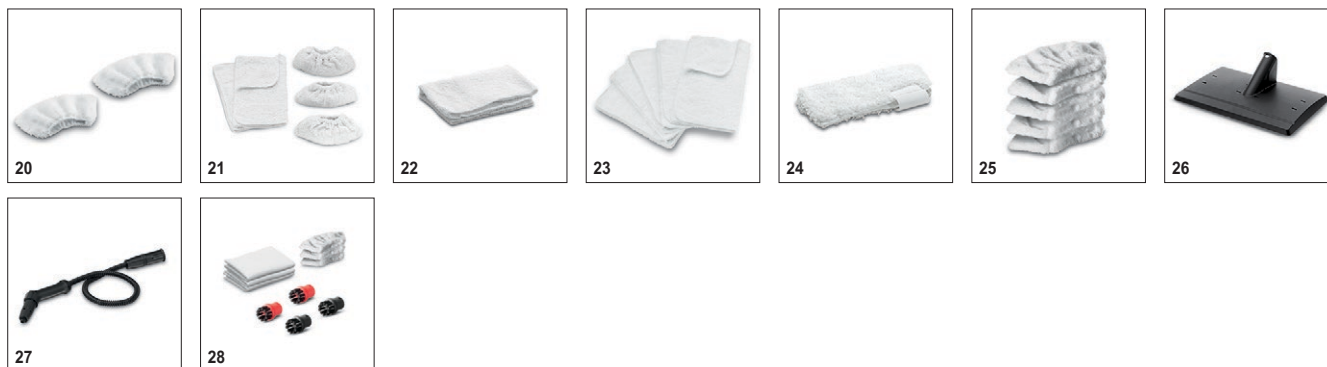

Аксессуары для SC 1 + Floorkit 1.516-271.0

KÄRCHER

		Номер для заказа	Menge				Цена	Описание	
Салфетки из микроволокна для ручная форс	20	2.863-270.0	2 шт.						☐
Комплект из 5 салфеток	21	6.960-019.0	5 шт.					2 половые тряпки, 3 салфетки из махровой ткани для ручной насадки.	☐
Салфетки из махровой ткани, узкие	22	6.369-357.0	5 шт.					5 половых тряпок из высококачественного хлопка. Износостойкие, хорошо впитывающие, не оставляют ворсинок.	☐
Комплект салфеток (5 шт.)	23	6.369-481.0	5 шт.					5 половых тряпок из высококачественного хлопка. Износостойкие, хорошо впитывающие, не оставляют ворсинок.	☐
Набор салфеток Steam+Clean Cover (2шт)	24	2.863-174.0	2 шт.					2 мягкие обтяжки из плюша для ручной насадки, для улучшенного отделения и поглощения грязи.	☐
Комплект салфеток, 5 шт.	25	6.370-990.0	5 шт.					5 обтяжек из высококачественного хлопка. Износостойкие, хорошо впитывающие, не оставляют ворсинок.	☐
Другое									
Насадка для удаления обоев	26	2.863-062.0	1 шт.					Для легкого отделения обоев и остатков клея паром.	☐
Удлинительный шланг для пароочистителя SC 1	27	2.863-021.0	1 шт.					С удлинительным шлангом пользоваться пароочистителем станет удобнее.	☐
Универс. набор аксессуаров для SC	28	2.863-215.0	10 шт.					Комплект состоит из трех хлопковых салфеток для пола, трех салфеток для ручной насадки и из двух красных и двух черных круглых щеток.	☐

■ Входит в комплект поставки. □ Доступные аксессуары.