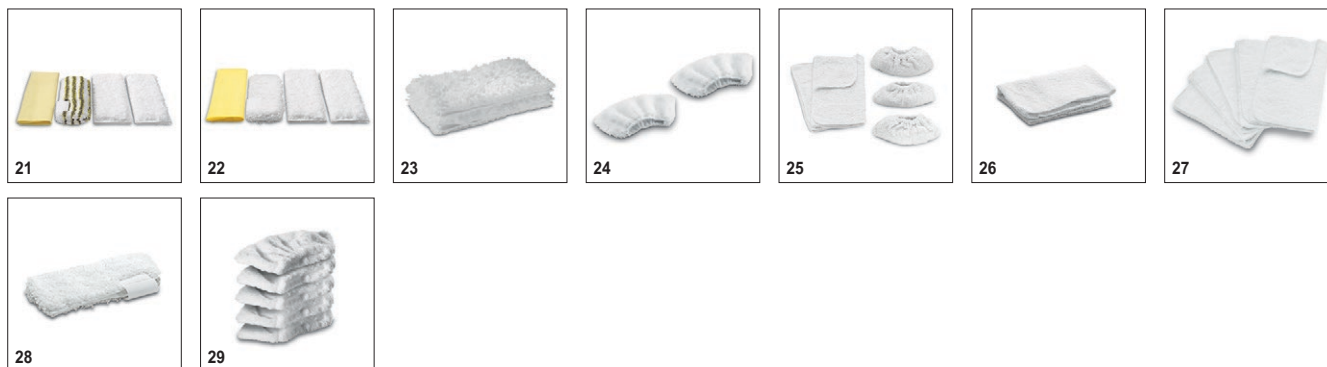

Входит в комплект поставки. Доступные аксессуары.

Аксессуары для SC 1 Premium + Floor Kit 1.516-244.0

KÄRCHER

		Номер для заказа	Menge				Цена	Описание	
Набор салфеток для ванной, 4 шт.	21	2.863-171.0	4 шт.					2 мягкие половые тряпки из плюша, 1 абразивная салфетка для удаления стойкого известково-мыльного налета и 1 полировальная салфетка, не оставляющая полос и ворсинок.	<input type="checkbox"/>
Набор салфеток для кухни, 4 шт.	22	2.863-172.0	4 шт.					2 мягкие половые тряпки из плюша и 1 мягкая обтяжка из плюша для ручной насадки (обеспечивает улучшенное отделение и поглощение грязи), 1 не оставляющая полос салфетка для чистки поверхностей из нержавеющей стали и ухода за ними.	<input type="checkbox"/>
Набор салфеток Steam+Clean Floor(2шт)	23	2.863-173.0	2 шт.					2 мягкие половые тряпки из плюша для улучшенного отделения и поглощения грязи.	<input type="checkbox"/>
Салфетки из микроволокна для ручная форс	24	2.863-270.0	2 шт.						<input type="checkbox"/>
Комплект из 5 салфеток	25	6.960-019.0	5 шт.					2 половые тряпки, 3 салфетки из махровой ткани для ручной насадки.	<input type="checkbox"/>
Салфетки из махровой ткани, узкие	26	6.369-357.0	5 шт.					5 половых тряпок из высококачественного хлопка. Износостойкие, хорошо впитывающие, не оставляют ворсинок.	<input type="checkbox"/>
Комплект салфеток (5 шт.)	27	6.369-481.0	5 шт.					5 половых тряпок из высококачественного хлопка. Износостойкие, хорошо впитывающие, не оставляют ворсинок.	<input type="checkbox"/>
Набор салфеток Steam+Clean Cover (2шт)	28	2.863-174.0	2 шт.					2 мягкие обтяжки из плюша для ручной насадки, для улучшенного отделения и поглощения грязи.	<input type="checkbox"/>
Комплект салфеток, 5 шт.	29	6.370-990.0	5 шт.					5 обтяжек из высококачественного хлопка. Износостойкие, хорошо впитывающие, не оставляют ворсинок.	<input type="checkbox"/>