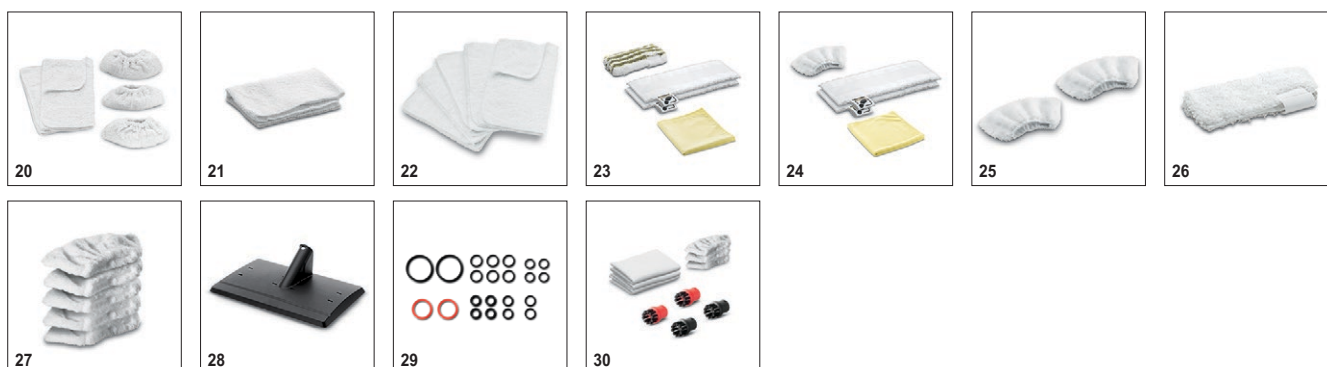

Аксессуары для SC 2 Premium 1.512-040.0

KÄRCHER

		Номер для заказа	Menge				Цена	Описание	
Комплект из 5 салфеток	20	6.960-019.0	5 шт.					2 половые тряпки, 3 салфетки из махровой ткани для ручной насадки.	☐
Салфетки из махровой ткани, узкие	21	6.369-357.0	5 шт.					5 половых тряпок из высококачественного хлопка. Износостойкие, хорошо впитывающие, не оставляют ворсинок.	☐
Комплект салфеток (5 шт.)	22	6.369-481.0	5 шт.					5 половых тряпок из высококачественного хлопка. Износостойкие, хорошо впитывающие, не оставляют ворсинок.	☐
NOCH NICHT GEPFLEGT ----- ----- >	23	2.863-266.0	4 шт.						☐
	24	2.863-265.0	4 шт.						☐
Салфетки из микролокна для ручная форс	25	2.863-270.0	2 шт.						☐
Набор салфеток Steam+Clean Cover (2шт)	26	2.863-174.0	2 шт.					2 мягкие обтяжки из плюша для ручной насадки, для улучшенного отделения и поглощения грязи.	☐
Комплект салфеток, 5 шт.	27	6.370-990.0	5 шт.					5 обтяжек из высококачественного хлопка. Износостойкие, хорошо впитывающие, не оставляют ворсинок.	☐
Другое									
Насадка для удаления обоев	28	2.863-062.0	1 шт.					Для легкого отделения обоев и остатков клея паром.	☐
Комплект колец круглого сечения	29	2.884-312.0	22 шт.					для замены колец круглого сечения в различных принадлежностях к пароочистителям (в предохранительном затворе, точечном сопле, удлинителе, паровом шланге и разьеме утюга).	☐
Универс. набор аксессуаров для SC	30	2.863-215.0	10 шт.					Комплект состоит из трех хлопковых салфеток для пола, трех салфеток для ручной насадки и из двух красных и двух черных круглых щеток.	☐

■ Входит в комплект поставки. □ Доступные аксессуары.