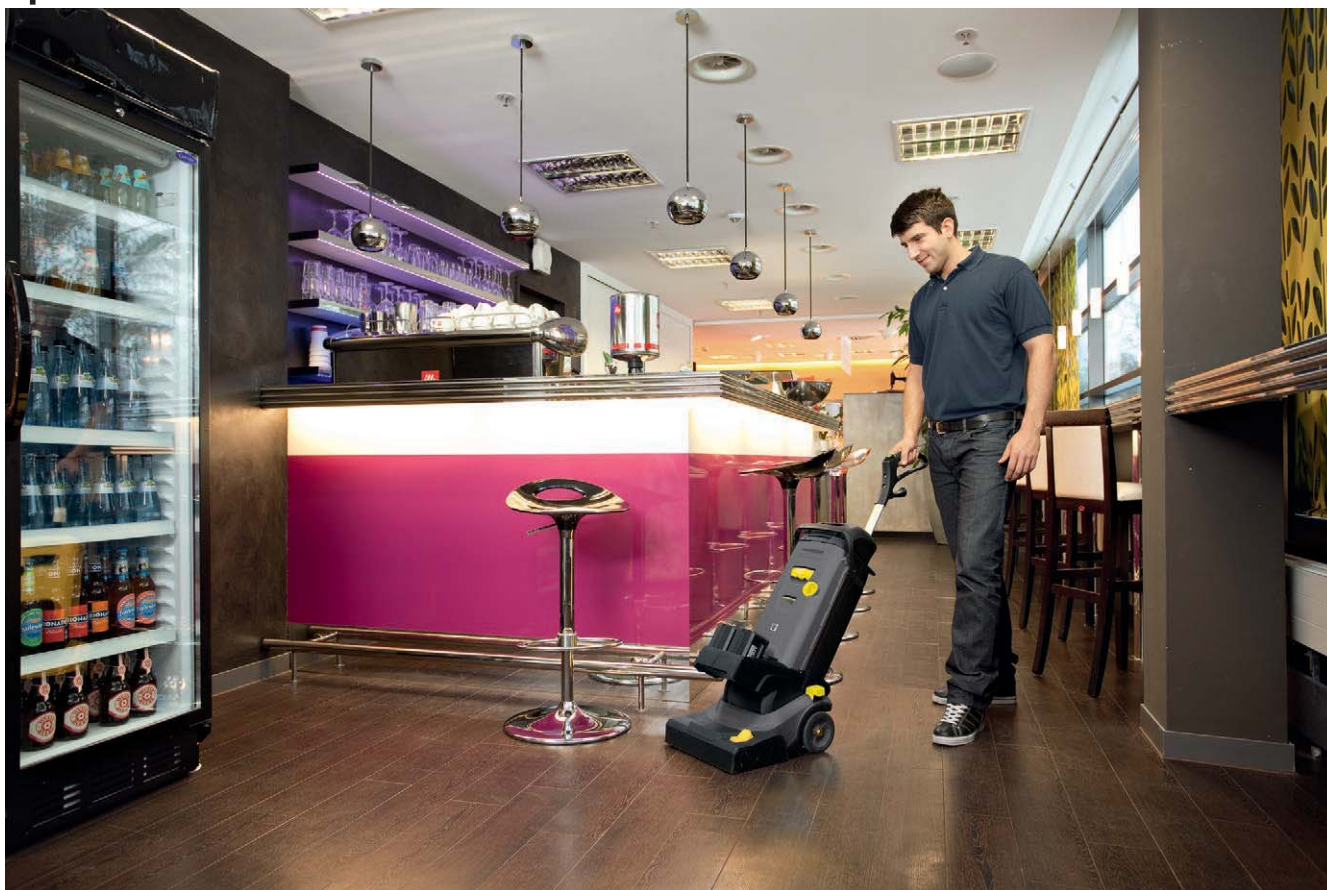

Технические характеристики и комплектация

KÄRCHER

BR 30/4 C Ep + MF

- Всасывание может быть отключено
- Очистка при перемещении вперед и назад

Технические характеристики

Номер для заказа	1.783-223.0	
Штрих-код (EAN)	4039784717886	
Рабочая ширина щеток	мм	300
Ширина всасывающей балки	мм	300
Потребляемая мощность	Вт	820
Объем баков для чистой / грязной воды	л	4 / 4
Давление прижима щетки	г/см²	100
Частота вращения щетки	об/мин	1450
Макс. производительность по площади	м²/ч	200
Частота	Гц	50–60
Напряжение	В	220–240
Масса	кг	11,5
Габариты (длина x ширина x высота)	мм	390 x 335 x 1180

Комплектация

Вращающаяся щетка	■
Система с 2 баками	■
Питание от сети	■
Колеса для транспортировки	■
2 всасывающие балки, прямые	■

■ Входит в комплект поставки.