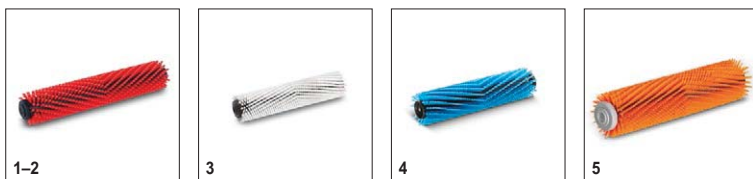

Аксессуары для BR 30/4 C Ep + MF 1.783-223.0

KÄRCHER

		Номер для заказа	Жесткость/тип щетки	Длина	Цвет	Количество	Цена	Описание	
Цилиндрические щетки для машин BR									
Цилиндрическая щетка	1	4.762-428.0	средний	300 мм	красный	1 шт.		Цилиндрическая щетка средней жесткости, красная. Длина 300 мм. С износостойким звездчатым поводком. Для выполнения всех обычных уборочных работ. Щетина из полипропилена, толщина 0,2 мм, длина 11,5 мм.	■
	2	4.762-005.0	средний	300 мм	красный	1 шт.			■
	3	4.762-452.0	мягкий	300 мм	белый	1 шт.		Цилиндрическая щетка, мягкая, белая. Длина 300 мм. С износостойким звездчатым поводком. Для очистки чувствительных напольных покрытий и полировки. Щетина из полиамида, толщина 0,15 мм, длина 11,5 мм.	□
	4	4.762-499.0	мягкий	300 мм	синий	1 шт.		Для чистки ковров.	□
	5	4.762-484.0	высокий/низкий	300 мм	оранжевый	1 шт.		Средней жесткости, для очистки структурированных напольных покрытий и глубоких швов.	□

■ Входит в комплект поставки. □ Доступные аксессуары.