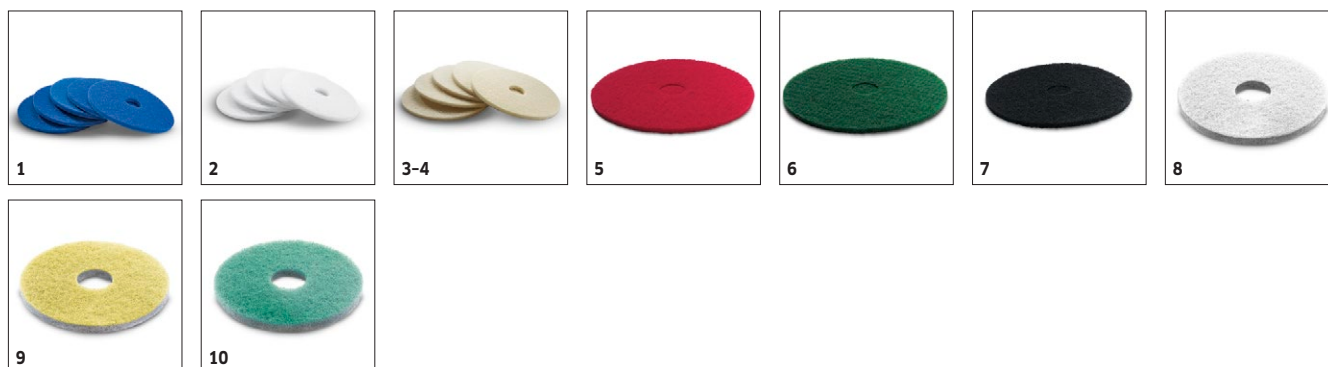

BDS 43/ Orbital C Spray Поломоечная маш. 1.291-253.0

KÄRCHER

		№ для заказа	Жесткость/ тип щетки	Диаметр	Цвет	Количество	Цена	Описание	
Пады									
Пады	1	6.369-471.0	мягкий	432 мм	синий	5 шт.		5 синих мягких падов диаметром 432 мм. Для очистки любых напольных покрытий.	☐
	2	6.369-469.0	очень мягкий	432 мм	белый	5 шт.		5 белых падов для полировки, очень мягкие, неабразивные, диаметром 432 мм. Для полировки полов.	☐
Пады, бежевые, 432 мм	3	6.371-149.0	мягкий	432 мм	бежевый/ натуральный	5 шт.		С натуральной щетиной, для полировки. Хорошо удаляют следы каблучков.	☐
Пады	4	6.371-081.0	мягкий	432 мм	бежевый	5 шт.		Мягкий, низкой абразивности, для полировки полов.	☐
	5	6.369-470.0	средне мягкий	432 мм	красный	5 шт.		5 красных падов средней мягкости диаметром 432 мм. Для уборки и химической чистки любых полов.	☐
	6	6.369-472.0	средне жесткий	432 мм	зеленый	5 шт.		5 зеленых падов средней жесткости диаметром 432 мм. Для общей чистки и уборки сильно загрязненных полов.	☐
	7	6.369-473.0	жесткий	432 мм	черный	5 шт.		5 черных жестких падов диаметром 432 мм. Для общей чистки и удаления стойких загрязнений.	☐
Алмазные пады									
Алмазные пады	8	6.371-256.0	толстый	432 мм	белый	5 шт.		Белые алмазные пады (грубозернистые) диаметром 432 мм для предварительной очистки и улучшения внешнего вида. Удаляют небольшие царапины, придают шелковисто-матовый блеск.	☐
	9	6.371-257.0	средний	432 мм	желтый	5 шт.		Желтые алмазные пады (средней зернистости) диаметром 432 мм для предварительной очистки и улучшения внешнего вида. Удаляют мелкие царапины, повышают блеск.	☐
	10	6.371-238.0	тонкий	432 мм	зеленый	5 шт.		Зеленые алмазные пады (тонкозернистые) диаметром 432 мм. Для глянцевого полировки напольных покрытий с защитными слоями и быстрой полировки террасцо и природного камня.	☐

☐ Доступные аксессуары.