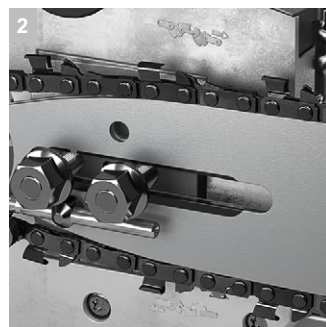

CS 400/36 Vp Pack

Наша аккумуляторная цепная пила CS 400/36 Vp Pack отличается высокой эргономичностью, низким уровнем вибраций и отсутствием вредных выбросов, а также высокой производительностью в сложных условиях эксплуатации.

1 Механический тормоз цепи

- Немедленная остановка цепи при отбросе пилы.

2 Автоматическое смазывание цепи

- Оптимальное смазывание пильной цепи для обеспечения долгого срока ее службы.
- Упрощение технического обслуживания.

3 Встроенный масляный бачок со смотровым окошком

- Простота контроля уровня масла.
- Крышка масляного бачка закреплена во избежание ее потери.

4 Комплектация комбинированным ключом

- Возможность быстрого подтяжения цепи.
- Простота замены пильной цепи и шины.

CS 400/36 Вр Pack

- Бесщеточный электродвигатель
- Механический тормоз цепи
- Металлический зубчатый упор для точной работы

Технические характеристики

№ для заказа	1.042-505.0	
Штрих-код (EAN)	4054278634654	
Аккумуляторная платформа	Аккумуляторная платформа 36 В	
Направляющая	мм	400
Скорость движения цепи	м/с	23
Шаг пильной цепи	3/8"	
Толщина приводных звеньев	1,3 мм / 0,050"	
Число приводных звеньев	56	
Объем масляного бачка	мл	160
Привод	Бесщеточный электродвигатель	
Тип аккумулятора	Литий-ионный сменный аккумулятор	
Напряжение	В	36
Емкость	Ач	7,5
Производительность от 1 заряда	макс. 170 (6,0 Ач) / макс. 230 (7,5 Ач)	
Время работы от 1 заряда	мин	макс. 25 (6,0 Ач) / макс. 30 (7,5 Ач)
Параметры электросети для зарядного устройства	В / Гц	100 – 240 / 50 – 60
Длина кабеля зарядного устройства	м	1,2
Масса (без принадлежностей)	кг	4
Масса (с упаковкой)	кг	10,1
Размеры (Д × Ш × В)	мм	880 × 210 × 250