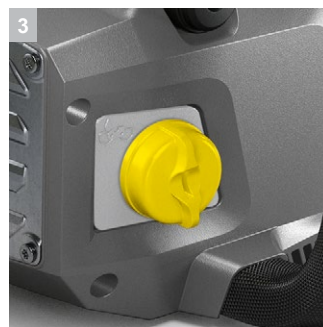

CS 400/36 Vp Pack

Наша аккумуляторная цепная пила CS 400/36 Vp Pack отличается высокой эргономичностью, низким уровнем вибраций и отсутствием вредных выбросов, а также высокой производительностью в сложных условиях эксплуатации.

3 Встроенный масляный бачок со смотровым окошком

- Простота контроля уровня масла.
- Крышка масляного бачка закреплена во избежание ее потери.

4 Комплектация комбинированным ключом

- Возможность быстрого подтяжения цепи.
- Простота замены пильной цепи и шины.

CS 400/36 Вр Pack

- Бесщеточный электродвигатель
- Механический тормоз цепи
- Металлический зубчатый упор для точной работы

Технические характеристики

№ для заказа	1.042-505.0	
Штрих-код (EAN)	4054278634654	
Аккумуляторная платформа	Аккумуляторная платформа 36 В	
Направляющая	мм	400
Скорость движения цепи	м/с	23
Шаг пильной цепи	3/8"	
Толщина приводных звеньев	1,3 мм / 0,050"	
Число приводных звеньев	56	
Объем масляного бачка	мл	160
Привод	Бесщеточный электродвигатель	
Тип аккумулятора	Литий-ионный сменный аккумулятор	
Напряжение	В	36
Емкость	Ач	7,5
Производительность от 1 заряда	макс. 170 (6,0 Ач) / макс. 230 (7,5 Ач)	
Время работы от 1 заряда	мин	макс. 25 (6,0 Ач) / макс. 30 (7,5 Ач)
Параметры электросети для зарядного устройства	В / Гц	100 – 240 / 50 – 60
Длина кабеля зарядного устройства	м	1,2
Масса (без принадлежностей)	кг	4
Масса (с упаковкой)	кг	10,1
Размеры (Д × Ш × В)	мм	880 × 210 × 250