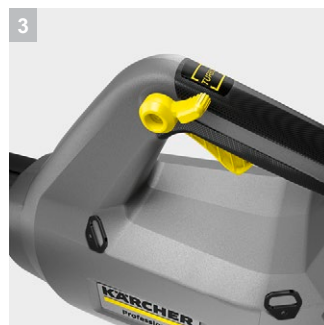

LB 930/36 Vp

Быстрое, тщательное и при этом исключительно тихое удаление листвы и прочего легкого мусора – главная задача нашей аккумуляторной воздуходувки LB 930/36 Vp, работа которой не сопровождается выбросом вредных веществ в атмосферу.

1 Металлический скребок

- Удаляет клейкие загрязнения.
- Защищает конец выдувной трубы от повреждений.

2 Высокоскоростная насадка

- Формирует мощный сфокусированный поток воздуха.
- Легко отделяет от поверхности мокрую листву и грязь.

3 Плавная регулировка частоты вращения и кнопка «турбо»

- Возможность оптимальной настройки скорости потока воздуха и повышения мощности в необходимых случаях.
- Максимальный контроль при удалении мокрой листвы и стойких загрязнений.

4 Комфортный плечевой ремень

- Работа в удобной позе, исключающей переутомление.
- Сбалансированная конструкция.

LB 930/36 Vp

- Бесщеточный электродвигатель
- Плавная регулировка частоты вращения и кнопка «турбо»
- Высокоскоростная насадка для повышения интенсивности потока воздуха