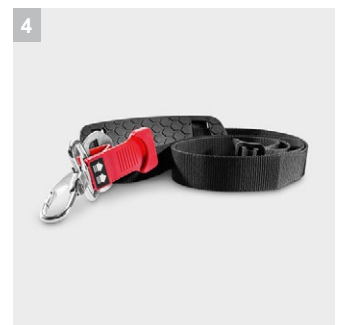

LB 930/36 Vp

Быстрое, тщательное и при этом исключительно тихое удаление листвы и прочего легкого мусора – главная задача нашей аккумуляторной воздуходувки LB 930/36 Vp, работа которой не сопровождается выбросом вредных веществ в атмосферу.

1 Металлический скребок

- Удаляет клейкие загрязнения.
- Защищает конец выдувной трубы от повреждений.

2 Высокоскоростная насадка

- Формирует мощный сфокусированный поток воздуха.
- Легко отделяет от поверхности мокрую листву и грязь.

4 Комфортный плечевой ремень

- Работа в удобной позе, исключающей переутомление.
- Сбалансированная конструкция.

LB 930/36 Vp

- Бесщеточный электродвигатель
- Плавная регулировка частоты вращения и кнопка «турбо»
- Высокоскоростная насадка для повышения интенсивности потока воздуха