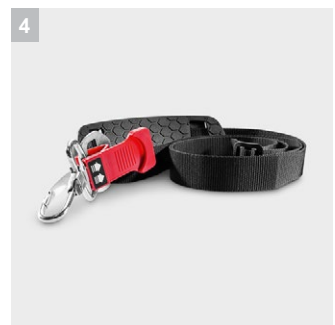

LB 930/36 Vp Pack

Быстрое, тщательное и при этом исключительно тихое удаление листвы и прочего легкого мусора – главная задача нашей аккумуляторной воздуходувки LB 930/36 Vp Pack, работа которой не сопровождается выбросом вредных веществ в атмосферу.

1 Металлический скребок

- Удаляет клейкие загрязнения.
- Защищает конец выдувной трубы от повреждений.

2 Высокоскоростная насадка

- Формирует мощный сфокусированный поток воздуха.
- Легко отделяет от поверхности мокрую листву и грязь.

4 Комфортный плечевой ремень

- Работа в удобной позе, исключающей переутомление.
- Сбалансированная конструкция.

Технические характеристики и комплектация

KÄRCHER

LB 930/36 Vp Pack

- Бесщеточный электродвигатель
- Плавная регулировка частоты вращения и кнопка «турбо»
- Высокоскоростная насадка для повышения интенсивности потока воздуха

Комплектация

Аккумулятор	Аккумулятор Battery Power+ 36 В / 6,0 Ач (1 шт.)	
Зарядное устройство	Быстрозарядное устройство Battery Power+ 36 В (1 шт.)	
Стандартная насадка с металлическим скребком	■	
Высокоскоростная насадка	■	
Плечевой ремень	■	
■ Входит в комплект поставки		