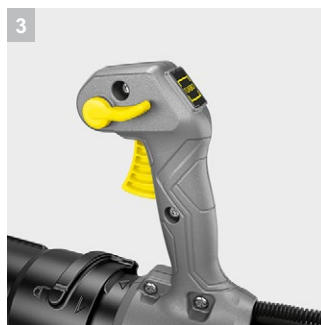

LB 930/36 Vp Pack

Быстрое, тщательное и при этом исключительно тихое удаление листвы и прочего легкого мусора – главная задача нашей аккумуляторной воздуходувки LB 930/36 Vp Pack, работа которой не сопровождается выбросом вредных веществ в атмосферу.

1 Металлический скребок

- Удаляет клейкие загрязнения.
- Защищает конец выдувной трубы от повреждений.

2 Высокоскоростная насадка

- Формирует мощный сфокусированный поток воздуха.
- Легко отделяет от поверхности мокрую листву и грязь.

3 Плавная регулировка частоты вращения и кнопка «турбо»

- Возможность оптимальной настройки скорости потока воздуха и повышения мощности в необходимых случаях.
- Максимальный контроль при удалении мокрой листвы и стойких загрязнений.

4 Комфортный плечевой ремень

- Работа в удобной позе, исключающей переутомление.
- Сбалансированная конструкция.

Технические характеристики и комплектация

KÄRCHER

LB 930/36 Vp Pack

- Бесщеточный электродвигатель
- Плавная регулировка частоты вращения и кнопка «турбо»
- Высокоскоростная насадка для повышения интенсивности потока воздуха