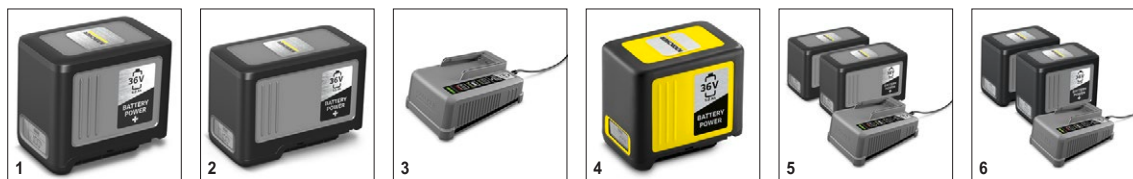

LB 930/36 Bp Pack 1.042-508.0

KÄRCHER

		№ для заказа				Цена	Описание	
Аккумуляторы								
Battery Power+ 36/60	1	2.042-022.0					Исключительно мощный 36-вольтовый литий-ионный аккумулятор Battery Power+ емкостью 6,0 Ач для продолжительной непрерывной работы. С ЖК-дисплеем (инновационная технология Real Time) и системой контроля напряжения.	■
Battery Power+ 36/75	2	2.445-043.0					Высокая емкость 36-вольтового литий-ионного аккумулятора Battery Power+ (7,5 Ач) гарантирует долгую непрерывную работу оснащаемых им аппаратов. Этот очень мощный аккумулятор оснащен ЖК-дисплеем (технология Real Time) и системой защиты от превышения максимально допустимой силы тока.	□
Зарядные устройства								
Быстрозарядное устройство Battery Power+ 36 В	3	2.445-045.0					Позволяет заряжать любые 36-вольтовые литий-ионные аккумуляторы Kärcher Battery Power и Battery Power+ максимальным зарядным током 6 А: быстрозарядное устройство со светодиодным индикатором режимов, легко устанавливаемое на стене.	■
Аккумуляторы								
Аккумулятор Battery Power 36/50	4	2.445-031.0					Сменный аккумулятор Battery Power 36 В / 5,0 Ач с ЖК-дисплеем для отображения состояния заряда на основе инновационной технологии Real Time. Подходит ко всем аппаратам Kärcher на аккумуляторной платформе 36 В.	□
стартовый комплект								
Стартер Комплект Battery Power+ 36/75	5	2.445-070.0					Стартовый комплект Battery Power+ 36/75 с 2 аккумуляторами 36 В / 7,5 Ач и 36-вольтовым быстрозарядным устройством для 36-вольтовых аккумуляторных аппаратов Kärcher на платформах Battery Power и Battery Power+.	□
Стартер Комплект Battery Power+ 36/60	6	2.445-071.0					Стартовый комплект Kärcher Battery Power+ 36/60 для любых аппаратов Kärcher на 36-вольтовой аккумуляторной платформе Battery Power+. Включает 2 аккумулятора 36 В / 6,0 Ач и подходящее быстрозарядное устройство 36 В / 6,0 А.	□

■ Входит в комплект поставки □ Доступные аксессуары.