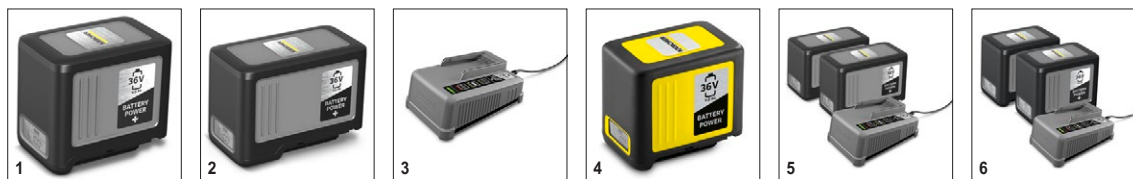

LM 530/36 Bp Pack 1.042-501.0

KÄRCHER

		№ для заказа				Цена	Описание	
Аккумуляторы								
Battery Power+ 36/60	1	2.042-022.0					Исключительно мощный 36-вольтовый литий-ионный аккумулятор Battery Power+ емкостью 6,0 Ач для продолжительной непрерывной работы. С ЖК-дисплеем (инновационная технология Real Time) и системой контроля напряжения.	■
Battery Power+ 36/75	2	2.445-043.0					Высокая емкость 36-вольтового литий-ионного аккумулятора Battery Power+ (7,5 Ач) гарантирует долгую непрерывную работу оснащаемых им аппаратов. Этот очень мощный аккумулятор оснащен ЖК-дисплеем (технология Real Time) и системой защиты от превышения максимально допустимой силы тока.	□
Зарядные устройства								
Быстрозарядное устройство Battery Power+ 36 В	3	2.445-045.0					Позволяет заряжать любые 36-вольтовые литий-ионные аккумуляторы Kärcher Battery Power и Battery Power+ максимальным зарядным током 6 А: быстрозарядное устройство со светодиодным индикатором режимов, легко устанавливаемое на стене.	■
Аккумуляторы								
Аккумулятор Battery Power 36/50	4	2.445-031.0					Сменный аккумулятор Battery Power 36 В / 5,0 Ач с ЖК-дисплеем для отображения состояния заряда на основе инновационной технологии Real Time. Подходит ко всем аппаратам Kärcher на аккумуляторной платформе 36 В.	□
стартовый комплект								
Стартер Комплект Battery Power+ 36/75	5	2.445-070.0					Стартовый комплект Battery Power+ 36/75 с 2 аккумуляторами 36 В / 7,5 Ач и 36-вольтовым быстрозарядным устройством для 36-вольтовых аккумуляторных аппаратов Kärcher на платформах Battery Power и Battery Power+.	□
Стартер Комплект Battery Power+ 36/60	6	2.445-071.0					Стартовый комплект Kärcher Battery Power+ 36/60 для любых аппаратов Kärcher на 36-вольтовой аккумуляторной платформе Battery Power+. Включает 2 аккумулятора 36 В / 6,0 Ач и подходящее быстрозарядное устройство 36 В / 6,0 А.	□

■ Входит в комплект поставки □ Доступные аксессуары.