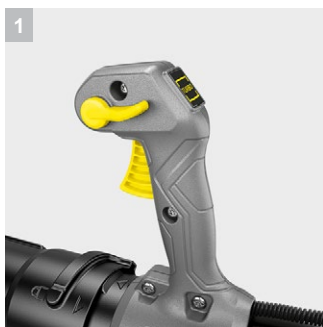

LB 1060/36 Vp

Удобно переносимая на спине и практически не вызывающая вибраций, наша аккумуляторная ранцевая воздуходувка LBB 1060/36 Vp обеспечивает продолжительную работу без переутомления. Этот мощный и тихий инструмент прекрасно подходит для уборки больших площадей.

1 Плавная регулировка частоты вращения и кнопка «турбо»

- Возможность оптимальной настройки скорости потока воздуха и повышения мощности в необходимых случаях.
- Максимальный контроль при удалении мокрой листвы и стойких загрязнений.

2 Большая продолжительность работы

- 2 аккумуляторных отсека для долгой непрерывной работы.
- Превосходное решение для профессионального применения.

3 Эргономичная ранцевая конструкция

- Комфортная работа благодаря мягким плечевым ремням.
- Продуманная эргономичная конструкция для продолжительного выполнения работ.

4 Подпружиненный вентилятор

- Пониженный уровень вибраций для работы без переутомления.
- Защита здоровья пользователя.

Технические характеристики и комплектация

KÄRCHER

LB 1060/36 Вр

- Бесщеточный электродвигатель
- Самая мощная и тихая ранцевая воздуходувка в своем классе
- Низкие вибрации благодаря пружинной подвеске вентилятора