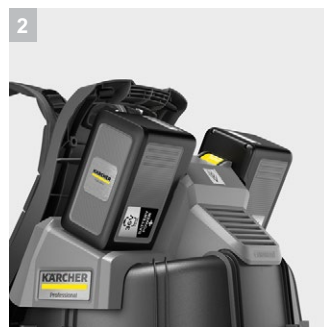

LB 1060/36 Vp

Удобно переносимая на спине и практически не вызывающая вибраций, наша аккумуляторная ранцевая воздуходувка LBB 1060/36 Vp обеспечивает продолжительную работу без переутомления. Этот мощный и тихий инструмент прекрасно подходит для уборки больших площадей.

1 Плавная регулировка частоты вращения и кнопка «турбо»

- Возможность оптимальной настройки скорости потока воздуха и повышения мощности в необходимых случаях.
- Максимальный контроль при удалении мокрой листвы и стойких загрязнений.

4 Подпружиненный вентилятор

- Пониженный уровень вибраций для работы без переутомления.
- Защита здоровья пользователя.

Технические характеристики и комплектация

KÄRCHER

LB 1060/36 Вр

- Бесщеточный электродвигатель
- Самая мощная и тихая ранцевая воздуходувка в своем классе
- Низкие вибрации благодаря пружинной подвеске вентилятора