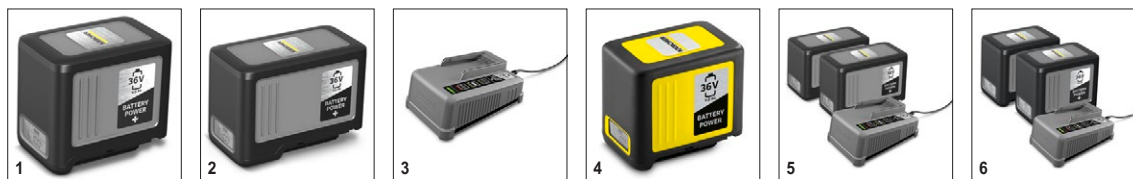

LBB 1060/36 Bp Pack 1.042-510.0

KÄRCHER

		№ для заказа				Цена	Описание	
Аккумуляторы								
Battery Power+ 36/60	1	2.042-022.0					Исключительно мощный 36-вольтовый литий-ионный аккумулятор Battery Power+ емкостью 6,0 Ач для продолжительной непрерывной работы. С ЖК-дисплеем (инновационная технология Real Time) и системой контроля напряжения.	■
Battery Power+ 36/75	2	2.445-043.0					Высокая емкость 36-вольтового литий-ионного аккумулятора Battery Power+ (7,5 Ач) гарантирует долгую непрерывную работу оснащаемых им аппаратов. Этот очень мощный аккумулятор оснащен ЖК-дисплеем (технология Real Time) и системой защиты от превышения максимальной допустимой силы тока.	□
Зарядные устройства								
Быстрозарядное устройство Battery Power+ 36 В	3	2.445-045.0					Позволяет заряжать любые 36-вольтовые литий-ионные аккумуляторы Kärcher Battery Power и Battery Power+ максимальным зарядным током 6 А: быстрозарядное устройство со светодиодным индикатором режимов, легко устанавливаемое на стене.	■
Аккумуляторы								
Аккумулятор Battery Power 36/50	4	2.445-031.0					Сменный аккумулятор Battery Power 36 В / 5,0 Ач с ЖК-дисплеем для отображения состояния заряда на основе инновационной технологии Real Time. Подходит ко всем аппаратам Kärcher на аккумуляторной платформе 36 В.	□
стартовый комплект								
Стартер Комплект Battery Power+ 36/75	5	2.445-070.0					Стартовый комплект Battery Power+ 36/75 с 2 аккумуляторами 36 В / 7,5 Ач и 36-вольтовым быстрозарядным устройством для 36-вольтовых аккумуляторных аппаратов Kärcher на платформах Battery Power и Battery Power+.	□
Стартер Комплект Battery Power+ 36/60	6	2.445-071.0					Стартовый комплект Kärcher Battery Power+ 36/60 для любых аппаратов Kärcher на 36-вольтовой аккумуляторной платформе Battery Power+. Включает 2 аккумулятора 36 В / 6,0 Ач и подходящее быстрозарядное устройство 36 В / 6,0 А.	□

■ Входит в комплект поставки □ Доступные аксессуары.