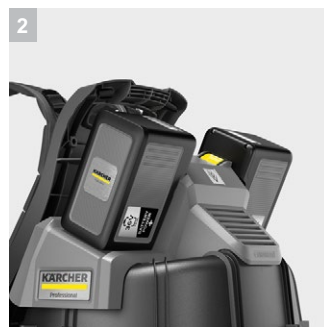

LBB 1060/36 Vp Pack

Удобно переносимая на спине и практически не вызывающая вибраций, наша аккумуляторная ранцевая воздуходувка LBB 1060/36 Vp Pack обеспечивает продолжительную работу без переутомления. Этот мощный и тихий инструмент прекрасно подходит для уборки больших площадей. В комплекте поставки оснащается аккумулятором и зарядным устройством.

1 Плавная регулировка частоты вращения и кнопка «турбо»

- Возможность оптимальной настройки скорости потока воздуха и повышения мощности в необходимых случаях.
- Максимальный контроль при удалении мокрой листвы и стойких загрязнений.

4 Подпружиненный вентилятор

- Пониженный уровень вибраций для работы без переутомления.
- Защита здоровья пользователя.

LBB 1060/36 Vp Pack

- Бесщеточный электродвигатель
- Самая мощная и тихая ранцевая воздуходувка в своем классе
- Низкие вибрации благодаря пружинной подвеске вентилятора

Комплектация

Аккумулятор	Аккумулятор Battery Power+ 36 В / 6,0 Ач (1 шт.)
Зарядное устройство	Быстрозарядное устройство Battery Power+ 36 В (1 шт.)
Стандартная насадка с металлическим скребком	■

■ Входит в комплект поставки