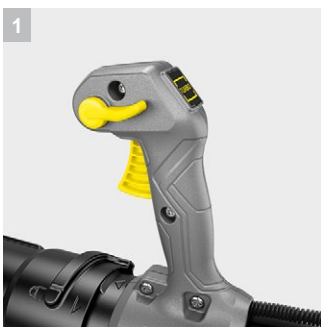

LBB 1060/36 Vp Pack

Удобно переносимая на спине и практически не вызывающая вибраций, наша аккумуляторная ранцевая воздуходувка LBB 1060/36 Vp Pack обеспечивает продолжительную работу без переутомления. Этот мощный и тихий инструмент прекрасно подходит для уборки больших площадей. В комплекте поставки оснащается аккумулятором и зарядным устройством.

1 Плавная регулировка частоты вращения и кнопка «турбо»

- Возможность оптимальной настройки скорости потока воздуха и повышения мощности в необходимых случаях.
- Максимальный контроль при удалении мокрой листвы и стойких загрязнений.

2 Большая продолжительность работы

- 2 аккумуляторных отсека для долгой непрерывной работы.
- Превосходное решение для профессионального применения.

3 Эргономичная ранцевая конструкция

- Комфортная работа благодаря мягким плечевым ремням.
- Продуманная эргономичная конструкция для продолжительного выполнения работ.

4 Подпружиненный вентилятор

- Пониженный уровень вибраций для работы без переутомления.
- Защита здоровья пользователя.

LBB 1060/36 Vp Pack

- Бесщеточный электродвигатель
- Самая мощная и тихая ранцевая воздуходувка в своем классе
- Низкие вибрации благодаря пружинной подвеске вентилятора