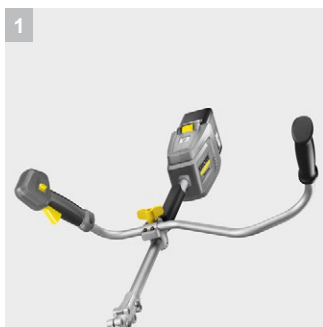

BCU 260/36 Vp

Наша аккумуляторная коса BCU 260/36 Vp позволяет без труда скашивать даже луговую траву и густые заросли кустарника. При этом она очень удобна в работе.

1 Эргономичная рукоятка с двумя ручками

- Легкая работа в течение длительных периодов времени
- Оптимальное, сбалансированное распределение веса для работы без переутомления.

2 Двухплечевой ремень

- Удобное выполнение продолжительных работ.
- Распределение веса по большой площади уменьшает нагрузку на организм.

Комплектация

Эргономичная рукоятка с двумя ручками	■
Двухплечевой ремень	■
Шестигранный ключ	■
Нож для зарослей кустарника	■
■ Входит в комплект поставки	

BCU 260/36 Bp 1.042-503.0

KÄRCHER

							№ для заказа	Цена	Описание	
Принадлежности										
Универсальный двухплечевой ремень	1	2.042-017.0								<input checked="" type="checkbox"/>
Нож для зарослей кустарника, 3-лопастной	2	2.042-029.0								<input checked="" type="checkbox"/>
Комплект для переоборудования в триммер	3	2.042-015.0								<input type="checkbox"/>
Леска для триммера, 1,6 мм, 15 м	4	2.042-023.0								<input type="checkbox"/>
Леска для триммера, 2,0 мм, 15 м	5	2.042-024.0							Для эффективного скашивания с превосходным результатом: 15-метровая леска для триммера толщиной 2,0 мм, круглого сечения, фигурная. Высококачественная износостойкая леска с долгим сроком службы для работы с низким уровнем шума.	<input type="checkbox"/>
Леска для триммера, 2,0 мм, 50 м	6	2.042-025.0							Высококачественная износостойкая леска для триммера диаметром 2,0 мм, круглого сечения, фигурная. Длина 50 м. Для эффективного скашивания с превосходным результатом и низким уровнем шума.	<input type="checkbox"/>
Леска для триммера, 2,4 мм, 15 м	7	2.042-026.0								<input type="checkbox"/>
Леска для триммера, 2,4 мм, 44 м	8	2.042-027.0							Леска для триммера диаметром 2,4 мм и длиной 44 м отличается высокой производительностью косы и низким уровнем шума и износа. Имеет круглое сечение, фигурная.	<input type="checkbox"/>