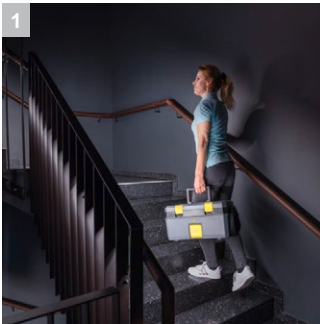

## SG 4/2 Classic

Очень компактный и удобный в обращении: пароочиститель Kärcher SG 4/2 Classic с уникальным дизайном All-in-one-Box и функцией VaroHydro, предназначенный для уборки и дезинфицирующей обработки без применения химических средств.