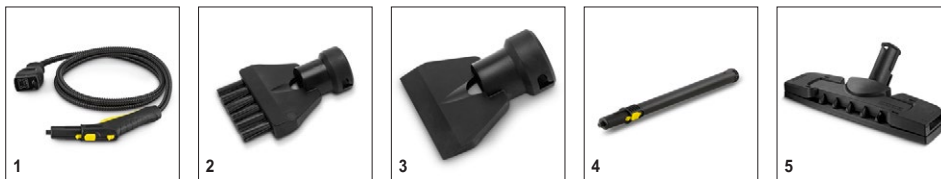

SG 4/2 Classic

1.092-301.0

KÄRCHER

		№ для заказа	Количество	Номин. диаметр	Ширина	Длина	Цена	Описание	
Для пароочистителя									
Шланг подачи пара, для замены, 2m bk/yw	1	4.322-046.0	1 шт.					Соединительный шланг длиной 2,5 м с рукояткой и выключателем.	☒
Плоская щетка	2	9.765-782.0						Плоская щетка с термостойкой щетиной для пароочистителей Kärcher. Для эффективной и бережной очистки узких мест, угловых и краевых участков без применения чистящих средств.	☒
Насадка-скребок	3	9.765-783.0						Насадка-скребок, которой может быть оснащен пароочиститель Kärcher, позволяет без применения каких-либо химических средств устранять стойкие загрязнения с гладких поверхностей на кухнях или в санитарных помещениях.	☒
Удлинительные трубки	4	4.127-024.0	1 шт.					Удлинительная трубка расширяет спектр применения нашего пароочистителя SG 4/4 и позволяет удобно, в физиологичной позе очищать с его помощью полы.	☐
Насадка для пола для SG 4/4	5	2.885-465.0						Оптимальное использование пара и увеличенная рабочая поверхность – инновационная насадка для пола делает уборку еще более эффективной. Подходит для любых стандартных салфеток для пола.	☐

☒ Входит в комплект поставки ☐ Доступные аксессуары.