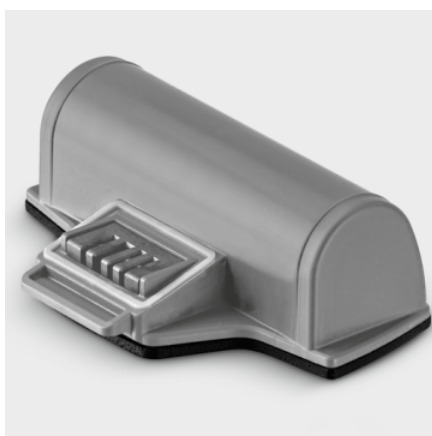

WVP 10

Для всех гладких поверхностей от окон для плитки: Профессиональный аккумуляторный стеклоочиститель WVP 10 обеспечивает превосходные результаты очистки без разводов, комфортно удерживается в руке и позволяет очищать поверхности даже над головой.

№ для заказа

1.633-550.0

- Пригодность для очистки любых гладких поверхностей
- Сменный аккумулятор
- Большой бачок для грязной воды

Технические характеристики

Штрих-код (EAN)		4054278348599
Ширина всасывающей насадки	мм	280
Объем бачка для грязной воды	мл	200
Время заряда аккумулятора	мин	180
Время работы от 1 заряда	мин	35
Тип аккумулятора		Съемный литий-ионный аккумулятор
Напряжение аккумулятора	В	3,7
Масса (без принадлежностей)	кг	0,97
Масса (с упаковкой)	кг	2,008
Масса с аккумулятором	кг	0,95
Размеры (Д × Ш × В)	мм	280 × 130 × 335

Комплектация

Концентрат средства для чистки поверхностей CA 30 R (1 × 500 мл)		■
Бутылка с пульверизатором (500 мл)		■
Микроволоконная насадка для внутренних работ		1 x
Ширина всасывающей насадки	мм	280
Аккумулятор		■
Зарядное устройство		■
Емкость для грязной воды	мл	200
Скребок		■

■ Входит в комплект поставки

Легкий, эргономичный и универсальный

- Подходит для уборки всех видов гладких поверхностей - горизонтально, вертикально и даже над головой
- Комфортная и простая работа
- Безопасное, приятное удержание благодаря прорезиненной рукоятке