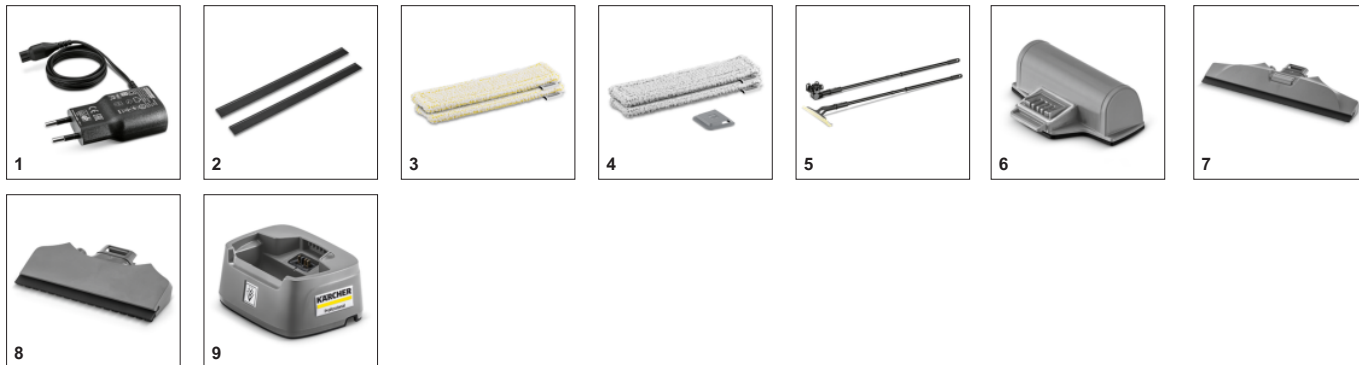

ПРИНАДЛЕЖНОСТИ WVP 10

1.633-550.0

		№ для заказа	Описание	
СТЕКЛООЧИСТИТЕЛЬ				
Зарядное устройство				
Зарядное устройство для WV и KV	1	2.633-107.0	Зарядное устройство для аккумуляторных стеклоочистителей и аккумуляторного вибрационного очистителя Kärcher.	☒
Насадки для стеклоочистителя				
Стяжки для WV 2 / WV 5 (280 мм)	2	2.633-005.0	Для замены стяжек в стеклоочистителях WV 50, WV 75, WV 2 и WV 5. Тщательно удаляют влагу с любых гладких поверхностей, не оставляя на них полос и разводов.	☐
Обтяжки				
Обтяжки из микрофибры Indoor	3	2.633-130.0	Обтяжки из микрофибры с застежкой-липучкой для установки на пульверизаторе, которым комплектуется стеклоочиститель. Для оптимального удаления загрязнений с любых гладких поверхностей.	☐
Обтяжки из микрофибры Outdoor	4	2.633-131.0	Идеальное решение для мойки наружных поверхностей окон: специальная микрофибристая насадка с увеличенным содержанием абразивных волокон, закрепляемая при помощи липучки. Прилагается скребок для удаления самых стойких загрязнений.	☐
Удлинительные трубки				
Удлинительный комплект WV Evolution	5	2.633-144.0	С помощью телескопического удлинительного комплекта для стеклоочистителя или аккумуляторного вибрационного очистителя вы сможете очистить даже окна, расположенные на высоте. Регулировка длины от 0,6 до 1,5 м.	☐
Сменные аккумуляторы				
Сменный аккумулятор для WV 5 и WVP 10	6	2.633-123.0	Уборка без остановок благодаря сменному аккумулятору к стеклоочистителю WV 5	☐
НАСАДКИ				
Всасывающая насадка, 280 мм	7	9.013-530.3	Запасная всасывающая насадка шириной 280 мм для стеклоочистителя WVP, антрацитового цвета.	☒
Всасывающая насадка, 170 мм	8	9.013-535.3	Всасывающая насадка шириной 170 мм для стеклоочистителя WVP, антрацитового цвета.	☐
АККУМУЛЯТОРЫ И ЗАРЯДНЫЕ УСТРОЙСТВА				
Запасная зарядная станция WVP 10 Adv	9	2.633-041.0	Запасная станция быстрой зарядки, для зарядки аккумуляторов WVP 2.633-123.0. Время зарядки 50 минут.	☐

■ Входит в комплект поставки □ Доступные аксессуары.