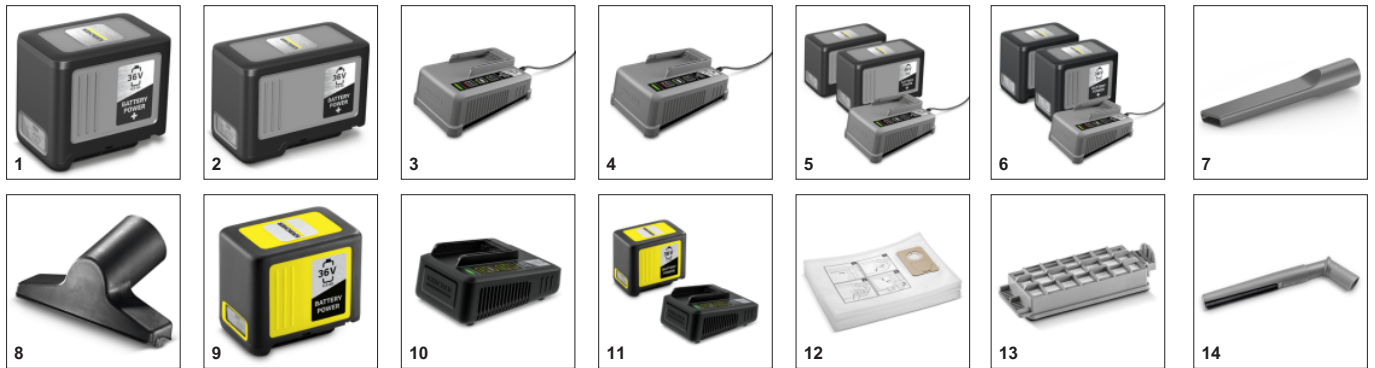

ПРИНАДЛЕЖНОСТИ CV 30/2 VP PACK

1.023-201.0

		№ для заказа	Описание	
АККУМУЛЯТОРЫ				
Battery Power+ 36/60	1	2.042-022.0	Исключительно мощный 36-вольтовый литий-ионный аккумулятор Battery Power+ емкостью 6,0 Ач для продолжительной непрерывной работы. С ЖК-дисплеем (инновационная технология Real Time) и системой контроля напряжения.	☒
Battery Power+ 36/75	2	2.445-043.0	Высокая емкость 36-вольтового литий-ионного аккумулятора Battery Power+ (7,5 Ач) гарантирует долгую непрерывную работу оснащаемых им аппаратов. Этот очень мощный аккумулятор оснащен ЖК-дисплеем (технология Real Time) и системой защиты от превышения максимально допустимой силы тока.	☐
ЗАРЯДНЫЕ УСТРОЙСТВА				
Быстрозарядное устройство Battery Power+ 36 В	3	2.445-045.0	Позволяет заряжать любые 36-вольтовые литий-ионные аккумуляторы Kärcher Battery Power и Battery Power+ максимальной зарядным током 6 А: быстрозарядное устройство со светодиодным индикатором режимов, легко устанавливаемое на стене.	☒
Универсальное зарядное устройство Battery Power+ 18-36	4	2.445-054.0	Универсальное зарядное устройство Battery Power+ со светодиодным индикатором режимов для заряда любых литий-ионных аккумуляторов Kärcher Battery Power и Battery Power+ с напряжением 18 и 36 В. Подходит для закрепления на стене.	☐
СТАРТОВЫЙ КОМПЛЕКТ				
Стартер Комплект Battery Power+ 36/75	5	2.445-070.0	Стартовый комплект Battery Power+ 36/75 с 2 аккумуляторами 36 В / 7,5 Ач и 36-вольтовым быстрозарядным устройством для аккумуляторных аппаратов Kärcher на платформах Battery Power и Battery Power+.	☐
Стартер Комплект Battery Power+ 36/60	6	2.445-071.0	Стартовый комплект Kärcher Battery Power+ 36/60 для любых аппаратов Kärcher на 36-вольтовой аккумуляторной платформе Battery Power+. Включает 2 аккумулятора 36 В / 6,0 Ач и подходящее быстрозарядное устройство 36 В / 6,0 А.	☐
НАСАДКИ				
Щелевая насадка				
Щелевая насадка, DN 35, пластмассовая, 225 мм	7	2.889-159.0	Щелевая насадка номинальным диаметром DN 35 для пылесосов Kärcher сухой или влажной и сухой уборки. Длина 225 мм.	☒
Насадка для мягкой мебели				
Насадка для мягкой мебели, DN 35	8	6.905-998.0	Пластмассовая насадка для мягкой мебели, DN 35	☒
АККУМУЛЯТОРЫ				
Аккумулятор Battery Power 36 / 50	9	2.445-031.0	Сменный аккумулятор Battery Power 36 В / 5,0 Ач с ЖК-дисплеем для отображения состояния заряда на основе инновационной технологии Real Time. Подходит ко всем аппаратам Kärcher на аккумуляторной платформе 36 В.	☐
ЗАРЯДНЫЕ УСТРОЙСТВА				
Устройство быстрой зарядки	10	2.445-033.0	Быстрозарядное устройство позволяет заряжать сменный аккумулятор 36 В / 2,5 Ач до уровня 80 % лишь за 48 минут. Оно совместимо и со всеми другими сменными аккумуляторами Kärcher на платформе 36 В.	☐
СТАРТОВЫЙ КОМПЛЕКТ: АККУМУЛЯТОР И ЗАРЯДНОЕ УСТРОЙСТВО				
Стартер Комплект Battery Power 36/50	11	2.445-065.0	Стартовый комплект Battery Power 36/50 включает сменный аккумулятор Battery Power 36 В / 5,0 Ач и быстрозарядное устройство 36 В. Подходит ко всем аппаратам Kärcher на аккумуляторной платформе 36 В.	☐
ФИЛЬТР-МЕШКИ				
Фильтр-мешки из нетканого материала				
Фильтр-мешки из нетканого материала, 10 × , CV 30/2 Вр	12	2.889-357.0	Трехслойные, прочные на разрыв фильтр-мешки из нетканого материала для сбора пыли класса М для нашего аккумуляторного щеточного пылесоса CV 30/2 Вр. Количество: 10 шт.	☐
ФИЛЬТРЫ ДЛЯ ПЫЛЕСОСОВ СЕРИИ Т / NT				
HEPA-фильтры (класс Н)				
Фильтр HEPA 14	13	2.889-342.0	Увеличивает эффективность фильтрации и обеспечивает повышенную чистоту выпускаемого пылесосом воздуха: высокоэффективный фильтр HEPA 14, сертифицированный по стандарту DIN EN 1822:2019, гарантирует коэффициент пылезадержания 99,995 %.	☐
ПРОЧИЕ ПРИНАДЛЕЖНОСТИ ДЛЯ ПЫЛЕСОСОВ СУХОЙ УБОРКИ				
Насадка для чистки поверхностей, DN 35	14	2.889-361.0	Насадка для чистки поверхностей номинальным диаметром DN 35 для пылесосов сухой уборки Kärcher. Пригодна для чистки как твердых, так и ковровых покрытий. Рабочая ширина 180 мм.	☐