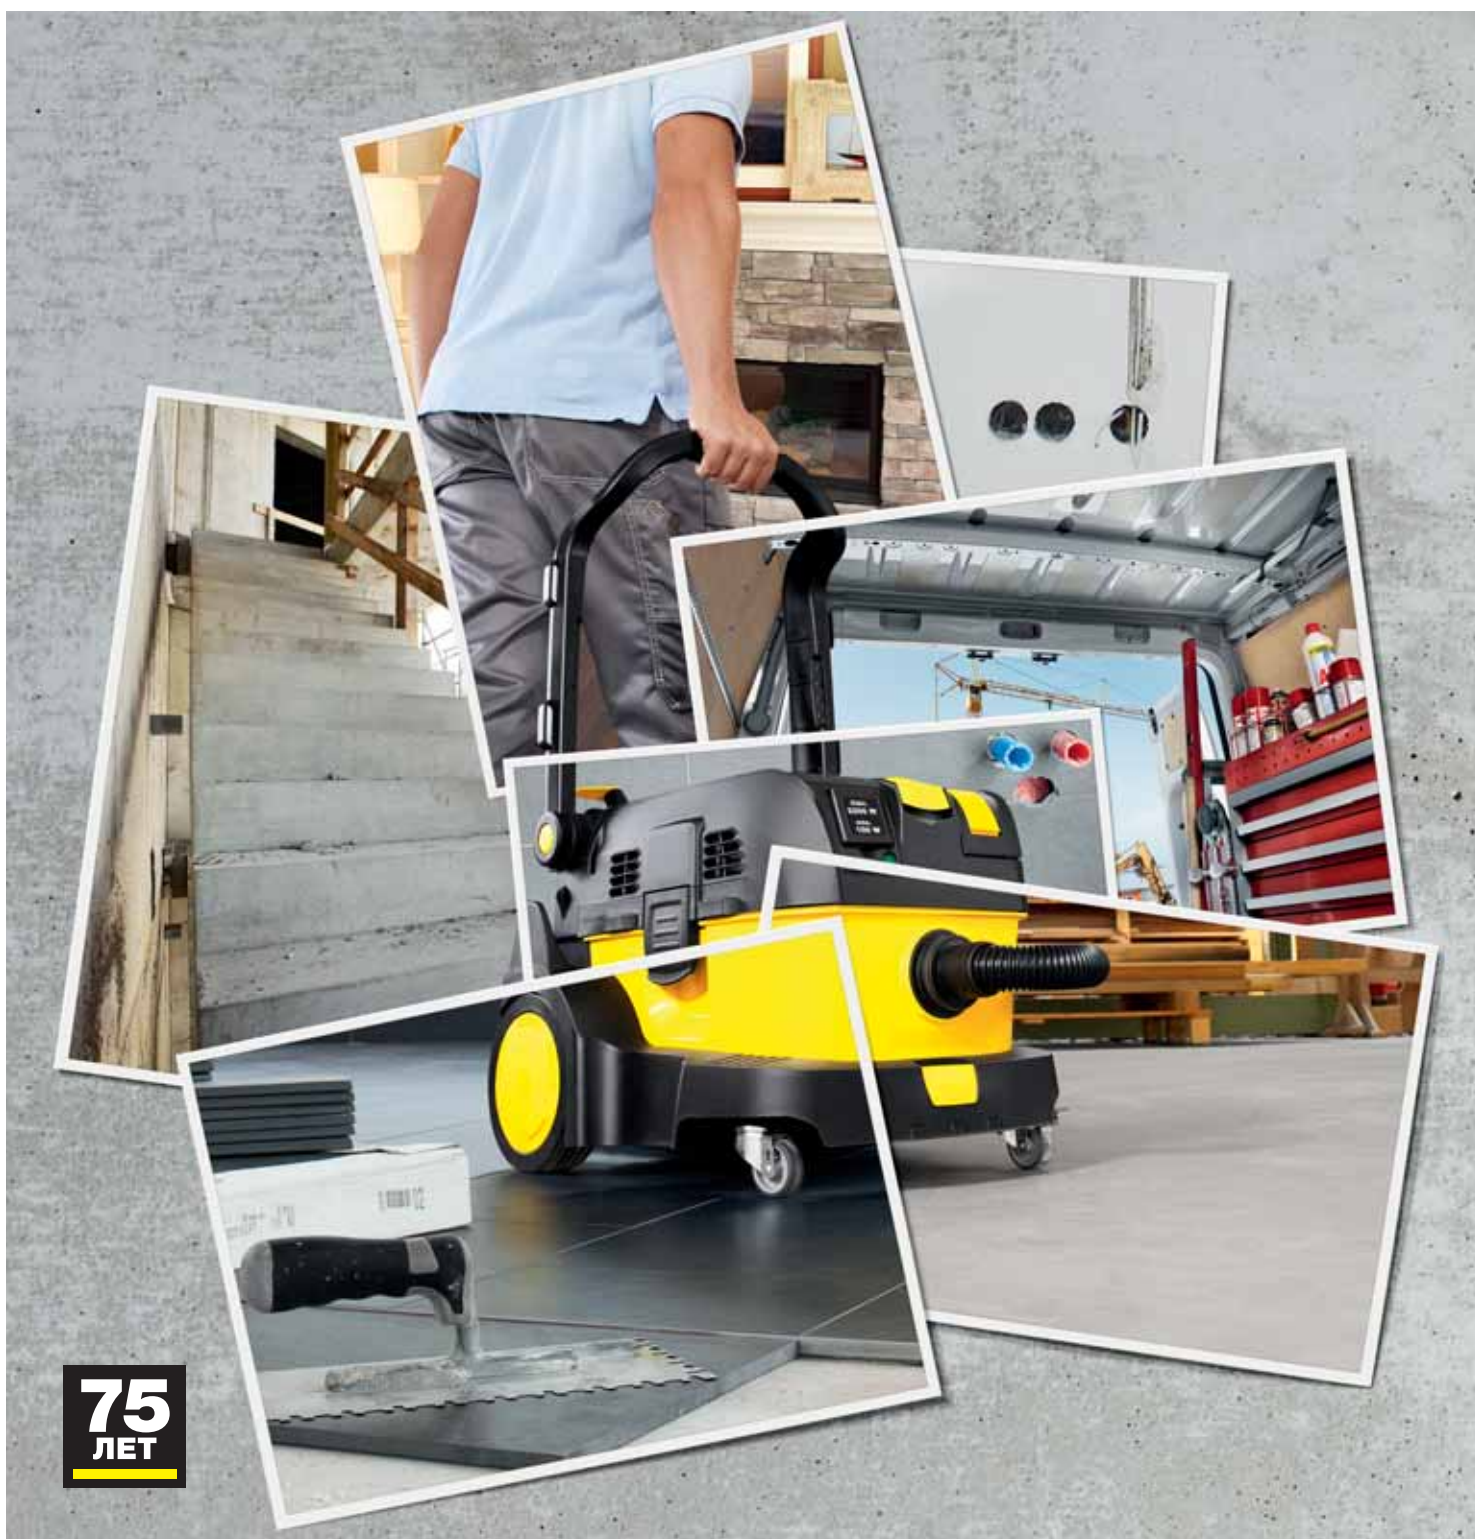

Ваш новый мощный и мобильный пылесос
С Вами на любой стройплощадке

Верный спутник мастера

Индивидуальным предпринимателям, занимающимся различными строительно-отделочными работами, приходится часто менять места их выполнения и действовать в самых разнообразных условиях. Хорошо, что теперь у них есть надежный помощник: новый пылесос влажной и сухой уборки Kärcher NT 14/1. Компактный, очень удобный в обращении и, при этом, исключительно прочный и мощный. Он обладает множеством практичных решений – в частности, складной ручкой и возможностью размещения большого числа принадлежностей, которые необходимы в работе.

Мобильный пылесос для ремесленников и мастеров

При создании NT 14/1 нашим инженерам удалось соединить два качества: максимальную мобильность и высокую силу всасывания. Этот пылесос станет Вам верным помощником, способным справиться с любой работой и удалить любую грязь. Предназначенный для профессионалов, он на практике поражает своими разносторонними возможностями и отличными результатами уборки.

1 Всегда готов к работе

Достаточно лишь взяться за складную ручку, и можно отправляться в путь: пылесос NT 14/1 укомплектован всем, что необходимо для выполнения работ.

2 Высокая сила всасывания

Мощный пылесос безупречно очистит рабочее место вплоть до последнего уголка.

3 Настоящая практичность

Корпус пылесоса отделяется от колес одним нажатием кнопки, что повышает компактность – например, для настольного применения.

4 Для неустойчивой работы

Плоская поверхность пылесоса NT 14/1 позволяет выполнять работы, сидя на нем, или отдохнуть во время перерыва.