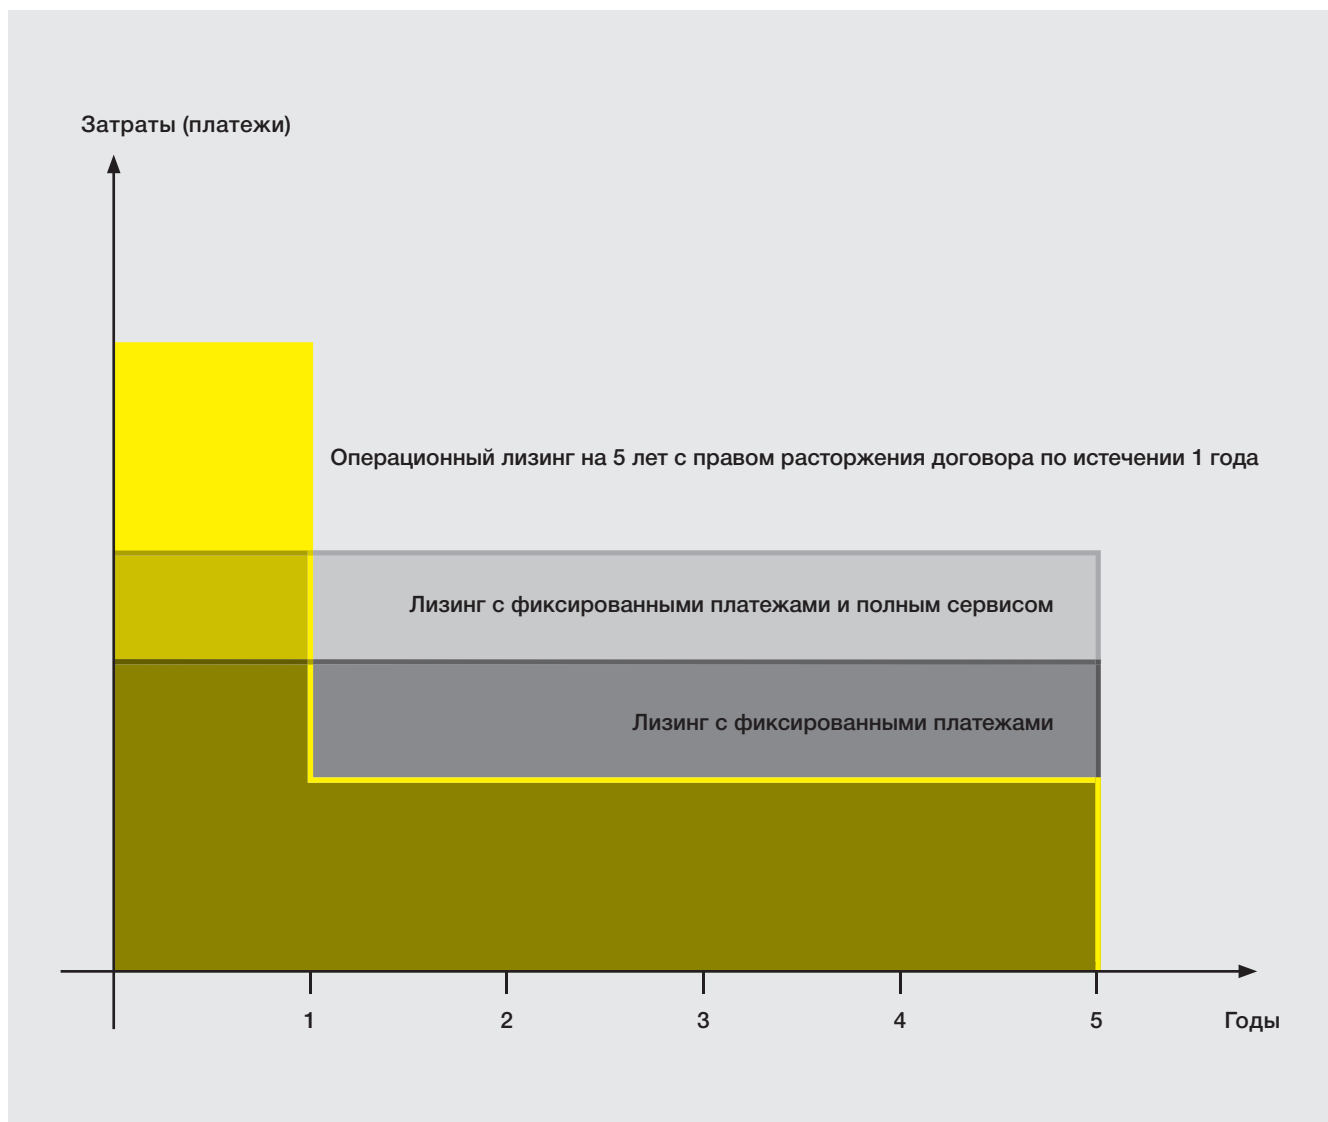

Наш сервис: индивидуальный подход к нуждам клиентов

Потребности клиентов всегда находятся в центре нашего внимания. Мы поможем Вам определить оптимальную технологию уборки, сделать правильный выбор оборудования и предложим индивидуальный, соответствующий Вашим потребностям вариант его приобретения. Мы всегда готовы придти к Вам на помощь словом и делом, чтобы увеличить рентабельность используемой Вами техники Kärcher, – ведь партнерство означает для нас путь к совместному достижению экономического успеха.

Индивидуальные модели финансирования

Рентабельность не определяется одной лишь разностью между доходами и расходами. Перед принятием решения о капиталовложениях необходимо проанализировать целый ряд факторов, важнейшими из которых являются сохранение ликвидности и возможность гибкого реагирования на изменение ситуации. Поэтому наши модели финансирования рассчитаны на разные запросы и возможности –

от удовлетворения кратковременных потребностей до реализации долгосрочных инвестиционных проектов. Первокласные предложения от Kärcher гарантируют оптимальную адаптацию к целям и условиям работы Вашего предприятия, а привлекательные условия и инновационные подходы – свободу планирования и уверенность в будущем.