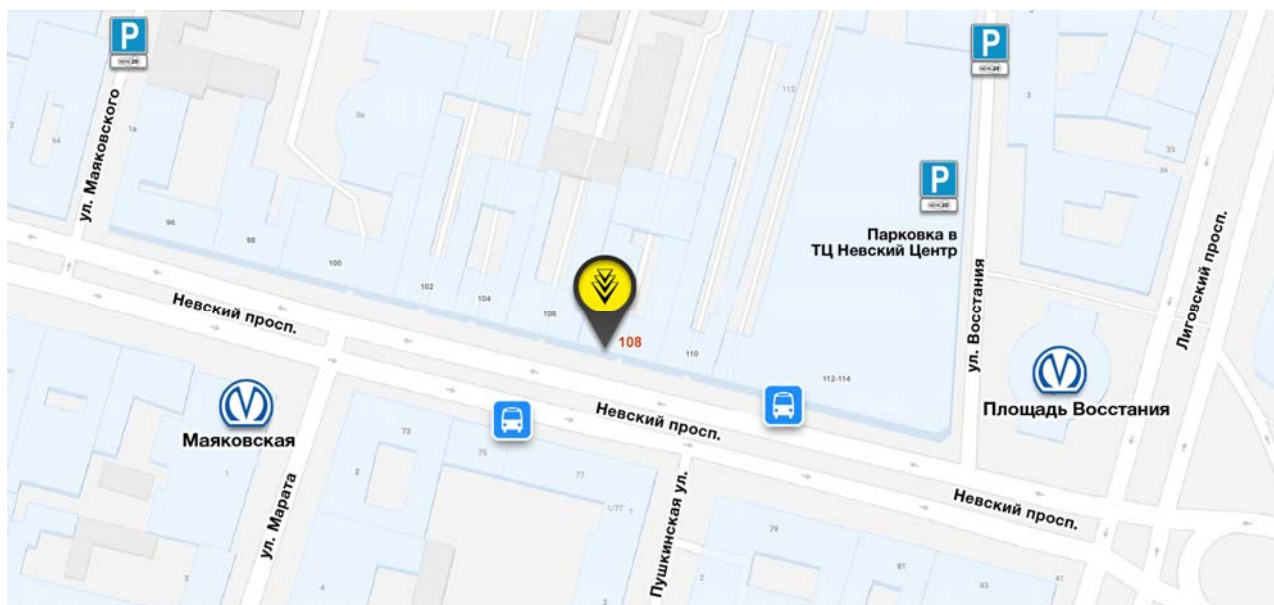

### Часы работы:

пн-пт 9.30 – 18.30,  
выходные: сб, вс

Любые формы оплаты, продажа по безналичному расчету. Лизинг профессионального оборудования. Доставка товаров.

Парковка на Невском проспекте запрещена, но на улицах Восстания и Маяковского имеется множество удобных платных городских парковочных мест. Также есть платная парковка в ТЦ "Невский Центр" - въезд с улицы Восстания.