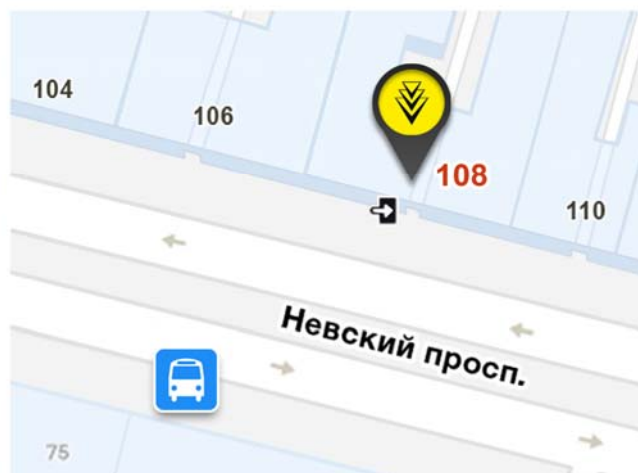

официальный дистрибьютор концерна Alfred Kärcher SE & Co. KG • на рынке клинингового оборудования с 1994 года • авторизованный сервисный центр • сеть фирменных центров продаж